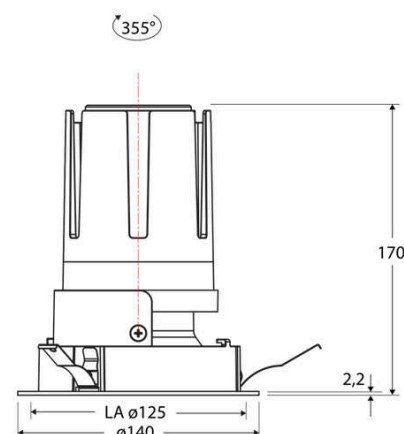

Technische Spezifikation (ETIM Klassenschlüssel: EC001744)

Schutzart (IP)	IP20	Mit Leuchtmittel	ja
Eingangsspannung [V]	220 - 240	Austausch-/Entnahmemöglichkeit (Lichtquelle)	Austausch durch eine Fachkraft (am Einsatzort)
Spannungsart	AC	Leuchtmittel	LED austauschbar
Eingangsspannung 2 [V]	180 - 250	Farbwiedergabeindex CRI (Bereich)	90-100
Spannungsart 2	DC	Blendbegrenzung (UGR)	19
Frequenz	50/60 Hz	Bildschirmarbeitsplatztauglich nach EN 12464-1	ja
Schutzklasse	II	Farbkonsistenz (McAdam-Ellipse)	SDCM2
Nennstrom [mA] – (min./max.)	700 - 700	Lichtausbeute [lm/W] (max.)	123
Form	rund	Konstant-Lichtstrom-Regelung	nein
Montageart	Einbau	Lichtaustritt	direkt
Montagerichtung	vertikal	Lichtstärke [cd] (Berechnung)	56982
Befestigungsart	Blattfeder	Lichtverteiler	Reflektor
Befestigungsmöglichkeit	integriert	Lichtverteilung	symmetrisch
Anzahl der Befestigungspunkte	3	Lichtfarbe	weiß
Außendurchmesser [mm]	140	Reflektor	hochglänzend
Höhe/Tiefe [mm]	170	Reflektorfarbe	chrom
Einbaudurchmesser [mm] – (min./max.)	125 - 125	Ausstrahlungswinkel einstellbar	nein
Einbauhöhe/-tiefe [mm] – (min./max.)	173 - 173	Ausstrahlungswinkel	15
Max. Systemleistung [W]	25	Ausstrahlungswinkel (Bereich)	engstrahlend 11-20°
Systemleistung einstellbar	nein	Fassung	ohne
Systemleistung – Stufen [W]	25	Werkstoff des Gehäuses	Aluminium
Lichtstrom einstellbar	nein	Gehäusefarbe	weiß
Bemessungslichtstrom [lm]	3063	RAL-Nummer (ähnlich)	9003
Lichtstrom (min./max.)	3063 - 3063	Oberflächenschutz	pulverbeschichtet
Lichtstrom [lm] – werkseitig	3063	Oberfläche gebürstet	nein
Lichtstrom – Stufen (lm)	3063	Verstellbarkeit	drehbar
Farbtemperatur einstellbar	nein	Schwenkbereich vertikal (Drehwinkel)	355,0
Farbtemperatur (min./max.)	4000 - 4000	Werkstoff der Abdeckung	Kunststoff strukturiert
Farbtemperatur [K] – werkseitig	4000	Ballwurfsicher	nein
Farbtemperatur – Stufen [K]	4000		