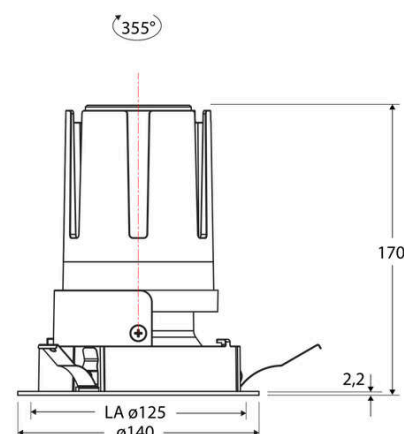

Technische Spezifikation (ETIM Klassenschlüssel: EC001744)

Schutzart (IP)	IP20	Mit Leuchtmittel	ja
Eingangsspannung [V]	220 - 240	Austausch-/Entnahmemöglichkeit (Lichtquelle)	Austausch durch eine Fachkraft (am Einsatzort)
Spannungsart	AC	Leuchtmittel	LED austauschbar
Eingangsspannung 2 [V]	180 - 250	Farbwiedergabeindex CRI (Bereich)	90-100
Spannungsart 2	DC	Blendbegrenzung (UGR)	19
Frequenz	50/60 Hz	Bildschirmarbeitsplatztauglich nach EN 12464-1	ja
Schutzklasse	II	Farbkonsistenz (McAdam-Ellipse)	SDCM2
Nennstrom [mA] – (min./max.)	700 - 700	Lichtausbeute [lm/W] (max.)	117
Form	rund	Konstant-Lichtstrom-Regelung	nein
Montageart	Einbau	Lichtaustritt	direkt
Montagerichtung	vertikal	Lichtstärke [cd] (Berechnung)	4109
Befestigungsart	Blattfeder	Lichtverteiler	Reflektor
Befestigungsmöglichkeit	integriert	Lichtverteilung	symmetrisch
Anzahl der Befestigungspunkte	3	Lichtfarbe	weiß
Außendurchmesser [mm]	140	Reflektor	hochglänzend
Höhe/Tiefe [mm]	170	Reflektorfarbe	chrom
Einbaudurchmesser [mm] – (min./max.)	125 - 125	Ausstrahlungswinkel einstellbar	nein
Einbauhöhe/-tiefe [mm] – (min./max.)	173 - 173	Ausstrahlungswinkel	55
Max. Systemleistung [W]	25	Ausstrahlungswinkel (Bereich)	breitstrahlend 41-80°
Systemleistung einstellbar	nein	Fassung	ohne
Systemleistung – Stufen [W]	25	Werkstoff des Gehäuses	Aluminium
Lichtstrom einstellbar	nein	Gehäusefarbe	weiß
Bemessungslichtstrom [lm]	2917	RAL-Nummer (ähnlich)	9003
Lichtstrom (min./max.)	2917 - 2917	Oberflächenschutz	pulverbeschichtet
Lichtstrom [lm] – werkseitig	2917	Oberfläche gebürstet	nein
Lichtstrom – Stufen (lm)	2917	Verstellbarkeit	drehbar
Farbtemperatur einstellbar	nein	Schwenkbereich vertikal (Drehwinkel)	355,0
Farbtemperatur (min./max.)	3000 - 3000	Werkstoff der Abdeckung	Kunststoff strukturiert
Farbtemperatur [K] – werkseitig	3000	Ballwurfsicher	nein
Farbtemperatur – Stufen [K]	3000		