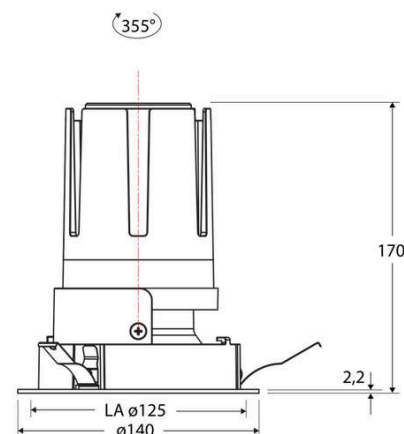

### Technische Spezifikation (ETIM Klassenschlüssel: EC001744)

Schutzart (IP)	IP20	Mit Leuchtmittel	ja
Eingangsspannung [V]	220 - 240	Austausch-/Entnahmemöglichkeit (Lichtquelle)	Austausch durch eine Fachkraft (am Einsatzort)
Spannungsart	AC	Leuchtmittel	LED austauschbar
Eingangsspannung 2 [V]	180 - 250	Farbwiedergabeindex CRI (Bereich)	90-100
Spannungsart 2	DC	Blendbegrenzung (UGR)	19
Frequenz	50/60 Hz	Bildschirmarbeitsplatztauglich nach EN 12464-1	ja
Schutzklasse	II	Farbkonsistenz (McAdam-Ellipse)	SDCM2
Nennstrom [mA] – (min./max.)	700 - 700	Lichtausbeute [lm/W] (max.)	117
Form	rund	Konstant-Lichtstrom-Regelung	nein
Montageart	Einbau	Lichtaustritt	direkt
Montagerichtung	vertikal	Lichtstärke [cd] (Berechnung)	8521
Befestigungsart	Blattfeder	Lichtverteiler	Reflektor
Befestigungsmöglichkeit	integriert	Lichtverteilung	symmetrisch
Anzahl der Befestigungspunkte	3	Lichtfarbe	weiß
Außendurchmesser [mm]	140	Reflektor	hochglänzend
Höhe/Tiefe [mm]	170	Reflektorfarbe	chrom
Einbaudurchmesser [mm] – (min./max.)	125 - 125	Ausstrahlungswinkel einstellbar	nein
Einbauhöhe/-tiefe [mm] – (min./max.)	173 - 173	Ausstrahlungswinkel	38
Max. Systemleistung [W]	25	Ausstrahlungswinkel (Bereich)	mediumstrahlend 21-40°
Systemleistung einstellbar	nein	Fassung	ohne
Systemleistung – Stufen [W]	25	Werkstoff des Gehäuses	Aluminium
Lichtstrom einstellbar	nein	Gehäusefarbe	weiß
Bemessungslichtstrom [lm]	2917	RAL-Nummer (ähnlich)	9003
Lichtstrom (min./max.)	2917 - 2917	Oberflächenschutz	pulverbeschichtet
Lichtstrom [lm] – werkseitig	2917	Oberfläche gebürstet	nein
Lichtstrom – Stufen (lm)	2917	Verstellbarkeit	drehbar
Farbtemperatur einstellbar	nein	Schwenkbereich vertikal (Drehwinkel)	355,0
Farbtemperatur (min./max.)	3000 - 3000	Werkstoff der Abdeckung	Kunststoff strukturiert
Farbtemperatur [K] – werkseitig	3000	Ballwurfsicher	nein
Farbtemperatur – Stufen [K]	3000		