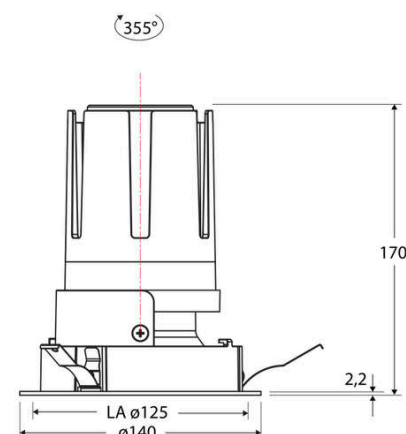

### Technische Spezifikation (ETIM Klassenschlüssel: EC001744)

Schutzart (IP)	IP20	Mit Leuchtmittel	ja
Eingangsspannung [V]	220 - 240	Austausch-/Entnahmemöglichkeit (Lichtquelle)	Austausch durch eine Fachkraft (am Einsatzort)
Spannungsart	AC	Leuchtmittel	LED austauschbar
Eingangsspannung 2 [V]	180 - 250	Farbwiedergabeindex CRI (Bereich)	90-100
Spannungsart 2	DC	Blendbegrenzung (UGR)	19
Frequenz	50/60 Hz	Bildschirmarbeitsplatztauglich nach EN 12464-1	ja
Schutzklasse	II	Farbkonsistenz (McAdam-Ellipse)	SDCM2
Nennstrom [mA] – (min./max.)	700 - 700	Lichtausbeute [lm/W] (max.)	117
Form	rund	Konstant-Lichtstrom-Regelung	nein
Montageart	Einbau	Lichtaustritt	direkt
Montagerichtung	vertikal	Lichtstärke [cd] (Berechnung)	8521
Befestigungsart	Blattfeder	Lichtverteiler	Reflektor
Befestigungsmöglichkeit	integriert	Lichtverteilung	symmetrisch
Anzahl der Befestigungspunkte	3	Lichtfarbe	weiß
Außendurchmesser [mm]	140	Reflektor	hochglänzend
Höhe/Tiefe [mm]	170	Reflektorfarbe	chrom
Einbaudurchmesser [mm] – (min./max.)	125 - 125	Ausstrahlungswinkel einstellbar	nein
Einbauhöhe/-tiefe [mm] – (min./max.)	173 - 173	Ausstrahlungswinkel	38
Max. Systemleistung [W]	25	Ausstrahlungswinkel (Bereich)	mediumstrahlend 21-40°
Systemleistung einstellbar	nein	Fassung	ohne
Systemleistung – Stufen [W]	25	Werkstoff des Gehäuses	Aluminium
Lichtstrom einstellbar	nein	Gehäusefarbe	weiß
Bemessungslichtstrom [lm]	2917	RAL-Nummer (ähnlich)	9003
Lichtstrom (min./max.)	2917 - 2917	Oberflächenschutz	pulverbeschichtet
Lichtstrom [lm] – werkseitig	2917	Oberfläche gebürstet	nein
Lichtstrom – Stufen (lm)	2917	Verstellbarkeit	drehbar
Farbtemperatur einstellbar	nein	Schwenkbereich vertikal (Drehwinkel)	355,0
Farbtemperatur (min./max.)	3000 - 3000	Werkstoff der Abdeckung	Kunststoff strukturiert
Farbtemperatur [K] – werkseitig	3000	Ballwurfsicher	nein
Farbtemperatur – Stufen [K]	3000		