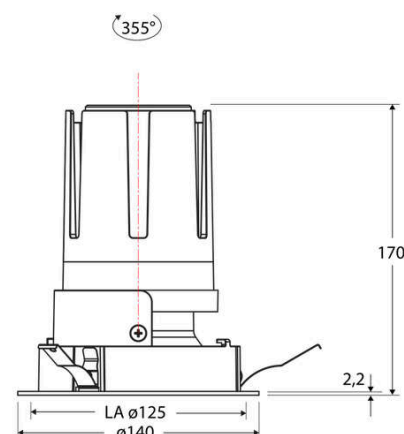

Technische Spezifikation (ETIM Klassenschlüssel: EC001744)

Schutzart (IP)	IP20	Mit Leuchtmittel	ja
Eingangsspannung [V]	220 - 240	Austausch-/Entnahmemöglichkeit (Lichtquelle)	Austausch durch eine Fachkraft (am Einsatzort)
Spannungsart	AC	Leuchtmittel	LED austauschbar
Eingangsspannung 2 [V]	180 - 250	Farbwiedergabeindex CRI (Bereich)	90-100
Spannungsart 2	DC	Blendbegrenzung (UGR)	19
Frequenz	50/60 Hz	Bildschirmarbeitsplatztauglich nach EN 12464-1	ja
Schutzklasse	II	Farbkonsistenz (McAdam-Ellipse)	SDCM2
Nennstrom [mA] – (min./max.)	700 - 700	Lichtausbeute [lm/W] (max.)	117
Form	rund	Konstant-Lichtstrom-Regelung	nein
Montageart	Einbau	Lichtaustritt	direkt
Montagerichtung	vertikal	Lichtstärke [cd] (Berechnung)	21245
Befestigungsart	Blattfeder	Lichtverteiler	Reflektor
Befestigungsmöglichkeit	integriert	Lichtverteilung	symmetrisch
Anzahl der Befestigungspunkte	3	Lichtfarbe	weiß
Außendurchmesser [mm]	140	Reflektor	hochglänzend
Höhe/Tiefe [mm]	170	Reflektorfarbe	chrom
Einbaudurchmesser [mm] – (min./max.)	125 - 125	Ausstrahlungswinkel einstellbar	nein
Einbauhöhe/-tiefe [mm] – (min./max.)	173 - 173	Ausstrahlungswinkel	24
Max. Systemleistung [W]	25	Ausstrahlungswinkel (Bereich)	mediumstrahlend 21-40°
Systemleistung einstellbar	nein	Fassung	ohne
Systemleistung – Stufen [W]	25	Werkstoff des Gehäuses	Aluminium
Lichtstrom einstellbar	nein	Gehäusefarbe	weiß
Bemessungslichtstrom [lm]	2917	RAL-Nummer (ähnlich)	9003
Lichtstrom (min./max.)	2917 - 2917	Oberflächenschutz	pulverbeschichtet
Lichtstrom [lm] – werkseitig	2917	Oberfläche gebürstet	nein
Lichtstrom – Stufen (lm)	2917	Verstellbarkeit	drehbar
Farbtemperatur einstellbar	nein	Schwenkbereich vertikal (Drehwinkel)	355,0
Farbtemperatur (min./max.)	3000 - 3000	Werkstoff der Abdeckung	Kunststoff strukturiert
Farbtemperatur [K] – werkseitig	3000	Ballwurfsicher	nein
Farbtemperatur – Stufen [K]	3000		