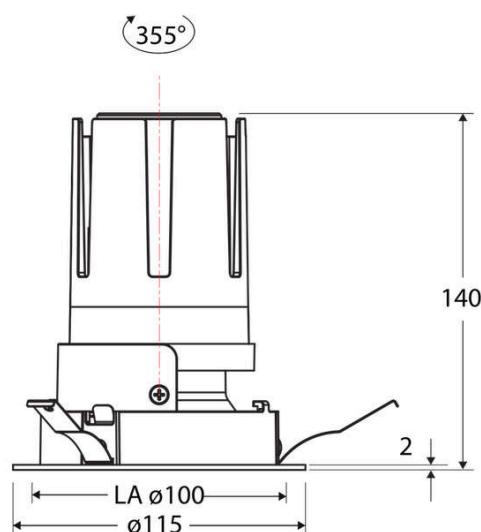

Technische Spezifikation (ETIM Klassenschlüssel: EC001744)

Schutzart (IP)	IP20	Farbtemperatur – Stufen [K]	4000
Eingangsspannung [V]	220 - 240	Mit Leuchtmittel	ja
Spannungsart	AC	Austausch-/Entnahmemöglichkeit (Lichtquelle)	Austausch durch eine Fachkraft (am Einsatzort)
Eingangsspannung 2 [V]	180 - 250	Leuchtmittel	LED austauschbar
Spannungsart 2	DC	Farbwiedergabeindex CRI (Bereich)	90-100
Frequenz	50/60 Hz	Blendbegrenzung (UGR)	19
Schutzklasse	II	Bildschirmarbeitsplatztauglich nach EN 12464-1	ja
Nennstrom [mA] – (min./max.)	500 - 500	Farbkonsistenz (McAdam-Ellipse)	SDCM2
Form	rund	Lichtausbeute [lm/W] (max.)	123
Montageart	Einbau	Konstant-Lichtstrom-Regelung	nein
Montagerichtung	vertikal	Lichtaustritt	direkt
Befestigungsart	Blattfeder	Lichtstärke [cd] (Berechnung)	3106
Befestigungsmöglichkeit	integriert	Lichtverteiler	Reflektor
Anzahl der Befestigungspunkte	3	Lichtverteilung	symmetrisch
Außendurchmesser [mm]	115	Lichtfarbe	weiß
Höhe/Tiefe [mm]	140	Reflektor	hochglänzend
Einbaudurchmesser [mm] – (min./max.)	100 - 100	Reflektorfarbe	chrom
Einbauhöhe/-tiefe [mm] – (min./max.)	143 - 143	Ausstrahlungswinkel einstellbar	nein
Max. Systemleistung [W]	18	Ausstrahlungswinkel	55
Systemleistung einstellbar	nein	Ausstrahlungswinkel (Bereich)	breitstrahlend 41-80°
Systemleistung [W] – werkseitig	18	Fassung	ohne
Systemleistung – Stufen [W]	18	Werkstoff des Gehäuses	Aluminium
Lichtstrom einstellbar	nein	Gehäusefarbe	weiß
Bemessungslichtstrom [lm]	2205	RAL-Nummer (ähnlich)	9003
Lichtstrom (min./max.)	2205 - 2205	Oberflächenschutz	pulverbeschichtet
Lichtstrom [lm] – werkseitig	2205	Oberfläche gebürstet	nein
Lichtstrom – Stufen (lm)	2205	Verstellbarkeit	drehbar
Farbtemperatur einstellbar	nein	Schwenkbereich vertikal (Drehwinkel)	355,0
Farbtemperatur (min./max.)	4000 - 4000	Werkstoff der Abdeckung	Kunststoff strukturiert
Farbtemperatur [K] – werkseitig	4000		