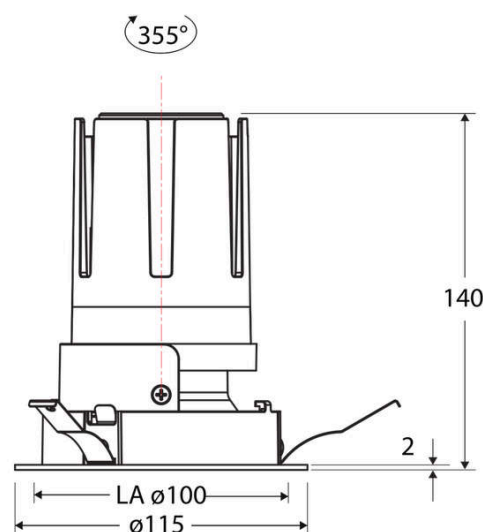

Technische Spezifikation (ETIM Klassenschlüssel: EC001744)

Schutzart (IP)	IP20	Farbtemperatur – Stufen [K]	3000
Eingangsspannung [V]	220 - 240	Mit Leuchtmittel	ja
Spannungsart	AC	Austausch-/Entnahmemöglichkeit (Lichtquelle)	Austausch durch eine Fachkraft (am Einsatzort)
Eingangsspannung 2 [V]	180 - 250	Leuchtmittel	LED austauschbar
Spannungsart 2	DC	Farbwiedergabeindex CRI (Bereich)	90-100
Frequenz	50/60 Hz	Blendbegrenzung (UGR)	19
Schutzklasse	II	Bildschirmarbeitsplatztauglich nach EN 12464-1	ja
Nennstrom [mA] – (min./max.)	500 - 500	Farbkonsistenz (McAdam-Ellipse)	SDCM2
Form	rund	Lichtausbeute [lm/W] (max.)	117
Montageart	Einbau	Konstant-Lichtstrom-Regelung	nein
Montagerichtung	vertikal	Lichtaustritt	direkt
Befestigungsart	Blattfeder	Lichtstärke [cd] (Berechnung)	6135
Befestigungsmöglichkeit	integriert	Lichtverteiler	Reflektor
Anzahl der Befestigungspunkte	3	Lichtverteilung	symmetrisch
Außendurchmesser [mm]	115	Lichtfarbe	weiß
Höhe/Tiefe [mm]	140	Reflektor	hochglänzend
Einbaudurchmesser [mm] – (min./max.)	100 - 100	Reflektorfarbe	chrom
Einbauhöhe/-tiefe [mm] – (min./max.)	143 - 143	Ausstrahlungswinkel einstellbar	nein
Max. Systemleistung [W]	18	Ausstrahlungswinkel	38
Systemleistung einstellbar	nein	Ausstrahlungswinkel (Bereich)	mediumstrahlend 21-40°
Systemleistung [W] – werkseitig	18	Fassung	ohne
Systemleistung – Stufen [W]	18	Werkstoff des Gehäuses	Aluminium
Lichtstrom einstellbar	nein	Gehäusefarbe	weiß
Bemessungslichtstrom [lm]	2100	RAL-Nummer (ähnlich)	9003
Lichtstrom (min./max.)	2100 - 2100	Oberflächenschutz	pulverbeschichtet
Lichtstrom [lm] – werkseitig	2100	Oberfläche gebürstet	nein
Lichtstrom – Stufen (lm)	2100	Verstellbarkeit	drehbar
Farbtemperatur einstellbar	nein	Schwenkbereich vertikal (Drehwinkel)	355,0
Farbtemperatur (min./max.)	3000 - 3000	Werkstoff der Abdeckung	Kunststoff strukturiert
Farbtemperatur [K] – werkseitig	3000		