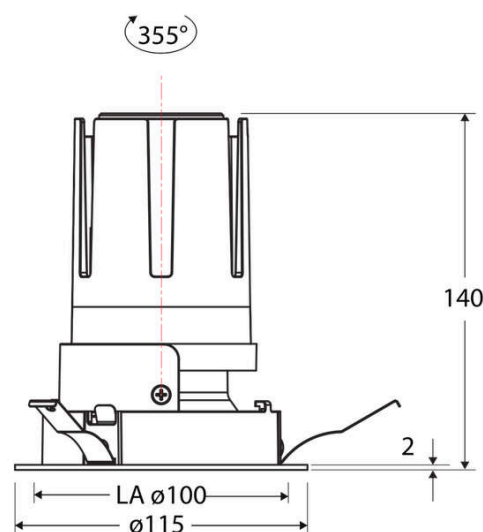

### Artikelbeschreibung

LED Deckeneinbauleuchte ■ rund ■ drehbar ■ weiß ■ IP20 ■ 220-240 V/AC + 180-250 V/DC ■ 18 W ■ 3000 K ■ 2100 lm ■ Inkl. LED-Netzgerät ■ DALI

Mit der COB-LED Deckeneinbauleuchte lassen sich vielfältige Anwendungen im Innenbereich, wie z. B. Effektbeleuchtung, Raumbelichtung, Akzentuierte Beleuchtung und vieles mehr realisieren. Zusätzliche Kosten für Leuchtmittel entfallen bei dieser Leuchte, da die Leistung von einem fest verbauten LED-Chip geliefert wird. Da im Lieferumfang das Netzgerät bereits enthalten ist, fallen auch hierfür keine zusätzlichen Kosten an. Gehäusefarbe ähnlich RAL9003. Weitere Merkmale: Farbwiedergabeindex CRI92, Bemessungslebensdauer L90B10 bei 50000h.