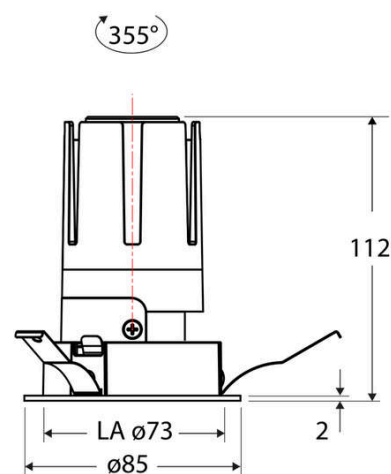

Technische Spezifikation (ETIM Klassenschlüssel: EC001744)

Schutzart (IP)	IP20	Farbtemperatur – Stufen [K]	4000
Eingangsspannung [V]	220 - 240	Mit Leuchtmittel	ja
Spannungsart	AC	Austausch-/Entnahmemöglichkeit (Lichtquelle)	Austausch durch eine Fachkraft (am Einsatzort)
Eingangsspannung 2 [V]	180 - 250	Leuchtmittel	LED austauschbar
Spannungsart 2	DC	Farbwiedergabeindex CRI (Bereich)	90-100
Frequenz	50/60 Hz	Blendbegrenzung (UGR)	19
Schutzklasse	II	Bildschirmarbeitsplatztauglich nach EN 12464-1	ja
Nennstrom [mA] – (min./max.)	350 - 350	Farbkonsistenz (McAdam-Ellipse)	SDCM2
Form	rund	Lichtausbeute [lm/W] (max.)	123
Montageart	Einbau	Konstant-Lichtstrom-Regelung	nein
Montagerichtung	vertikal	Lichtaustritt	direkt
Befestigungsart	Blattfeder	Lichtstärke [cd] (Berechnung)	11602
Befestigungsmöglichkeit	integriert	Lichtverteiler	Reflektor
Anzahl der Befestigungspunkte	3	Lichtverteilung	symmetrisch
Außendurchmesser [mm]	85	Lichtfarbe	weiß
Höhe/Tiefe [mm]	112	Reflektor	hochglänzend
Einbaudurchmesser [mm] – (min./max.)	73 - 73	Reflektorfarbe	chrom
Einbauhöhe/-tiefe [mm] – (min./max.)	115 - 115	Ausstrahlungswinkel einstellbar	nein
Max. Systemleistung [W]	13	Ausstrahlungswinkel	24
Systemleistung einstellbar	nein	Ausstrahlungswinkel (Bereich)	mediumstrahlend 21-40°
Systemleistung [W] – werkseitig	13	Fassung	ohne
Systemleistung – Stufen [W]	13	Werkstoff des Gehäuses	Aluminium
Lichtstrom einstellbar	nein	Gehäusefarbe	weiß
Bemessungslichtstrom [lm]	1593	RAL-Nummer (ähnlich)	9003
Lichtstrom (min./max.)	1593 - 1593	Oberflächenschutz	pulverbeschichtet
Lichtstrom [lm] – werkseitig	1593	Oberfläche gebürstet	nein
Lichtstrom – Stufen (lm)	1593	Verstellbarkeit	drehbar
Farbtemperatur einstellbar	nein	Schwenkbereich vertikal (Drehwinkel)	355,0
Farbtemperatur (min./max.)	4000 - 4000	Werkstoff der Abdeckung	Kunststoff strukturiert
Farbtemperatur [K] – werkseitig	4000		