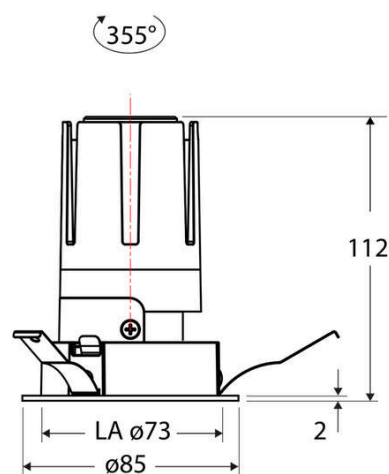

**Technische Spezifikation** (ETIM Klassenschlüssel: EC001744)

Schutzart (IP)	IP20	Farbtemperatur – Stufen [K]	4000
Eingangsspannung [V]	220 - 240	Mit Leuchtmittel	ja
Spannungsart	AC	Austausch-/Entnahmemöglichkeit (Lichtquelle)	Austausch durch eine Fachkraft (am Einsatzort)
Eingangsspannung 2 [V]	180 - 250	Leuchtmittel	LED austauschbar
Spannungsart 2	DC	Farbwiedergabeindex CRI (Bereich)	90-100
Frequenz	50/60 Hz	Blendbegrenzung (UGR)	19
Schutzklasse	II	Bildschirmarbeitsplatztauglich nach EN 12464-1	ja
Nennstrom [mA] – (min./max.)	350 - 350	Farbkonsistenz (McAdam-Ellipse)	SDCM2
Form	rund	Lichtausbeute [lm/W] (max.)	123
Montageart	Einbau	Konstant-Lichtstrom-Regelung	nein
Montagerichtung	vertikal	Lichtaustritt	direkt
Befestigungsart	Blattfeder	Lichtstärke [cd] (Berechnung)	29635
Befestigungsmöglichkeit	integriert	Lichtverteiler	Reflektor
Anzahl der Befestigungspunkte	3	Lichtverteilung	symmetrisch
Außendurchmesser [mm]	85	Lichtfarbe	weiß
Höhe/Tiefe [mm]	112	Reflektor	hochglänzend
Einbaudurchmesser [mm] – (min./max.)	73 - 73	Reflektorfarbe	chrom
Einbauhöhe/-tiefe [mm] – (min./max.)	115 - 115	Ausstrahlungswinkel einstellbar	nein
Max. Systemleistung [W]	13	Ausstrahlungswinkel	15
Systemleistung einstellbar	nein	Ausstrahlungswinkel (Bereich)	engstrahlend 11-20°
Systemleistung [W] – werkseitig	13	Fassung	ohne
Systemleistung – Stufen [W]	13	Werkstoff des Gehäuses	Aluminium
Lichtstrom einstellbar	nein	Gehäusefarbe	weiß
Bemessungslichtstrom [lm]	1593	RAL-Nummer (ähnlich)	9003
Lichtstrom (min./max.)	1593 - 1593	Oberflächenschutz	pulverbeschichtet
Lichtstrom [lm] – werkseitig	1593	Oberfläche gebürstet	nein
Lichtstrom – Stufen (lm)	1593	Verstellbarkeit	drehbar
Farbtemperatur einstellbar	nein	Schwenkbereich vertikal (Drehwinkel)	355,0
Farbtemperatur (min./max.)	4000 - 4000	Werkstoff der Abdeckung	Kunststoff strukturiert
Farbtemperatur [K] – werkseitig	4000		