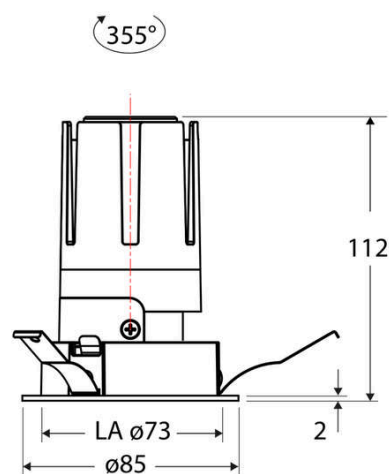

Technische Spezifikation (ETIM Klassenschlüssel: EC001744)

Schutzart (IP)	IP20	Farbtemperatur – Stufen [K]	3000
Eingangsspannung [V]	220 - 240	Mit Leuchtmittel	ja
Spannungsart	AC	Austausch-/Entnahmemöglichkeit (Lichtquelle)	Austausch durch eine Fachkraft (am Einsatzort)
Eingangsspannung 2 [V]	180 - 250	Leuchtmittel	LED austauschbar
Spannungsart 2	DC	Farbwiedergabeindex CRI (Bereich)	90-100
Frequenz	50/60 Hz	Blendbegrenzung (UGR)	19
Schutzklasse	II	Bildschirmarbeitsplatztauglich nach EN 12464-1	ja
Nennstrom [mA] – (min./max.)	350 - 350	Farbkonsistenz (McAdam-Ellipse)	SDCM2
Form	rund	Lichtausbeute [lm/W] (max.)	117
Montageart	Einbau	Konstant-Lichtstrom-Regelung	nein
Montagerichtung	vertikal	Lichtaustritt	direkt
Befestigungsart	Blattfeder	Lichtstärke [cd] (Berechnung)	11049
Befestigungsmöglichkeit	integriert	Lichtverteiler	Reflektor
Anzahl der Befestigungspunkte	3	Lichtverteilung	symmetrisch
Außendurchmesser [mm]	85	Lichtfarbe	weiß
Höhe/Tiefe [mm]	112	Reflektor	hochglänzend
Einbaudurchmesser [mm] – (min./max.)	73 - 73	Reflektorfarbe	chrom
Einbauhöhe/-tiefe [mm] – (min./max.)	115 - 115	Ausstrahlungswinkel einstellbar	nein
Max. Systemleistung [W]	13	Ausstrahlungswinkel	24
Systemleistung einstellbar	nein	Ausstrahlungswinkel (Bereich)	mediumstrahlend 21-40°
Systemleistung [W] – werkseitig	13	Fassung	ohne
Systemleistung – Stufen [W]	13	Werkstoff des Gehäuses	Aluminium
Lichtstrom einstellbar	nein	Gehäusefarbe	weiß
Bemessungslichtstrom [lm]	1517	RAL-Nummer (ähnlich)	9003
Lichtstrom (min./max.)	1517 - 1517	Oberflächenschutz	pulverbeschichtet
Lichtstrom [lm] – werkseitig	1517	Oberfläche gebürstet	nein
Lichtstrom – Stufen (lm)	1517	Verstellbarkeit	drehbar
Farbtemperatur einstellbar	nein	Schwenkbereich vertikal (Drehwinkel)	355,0
Farbtemperatur (min./max.)	3000 - 3000	Werkstoff der Abdeckung	Kunststoff strukturiert
Farbtemperatur [K] – werkseitig	3000		