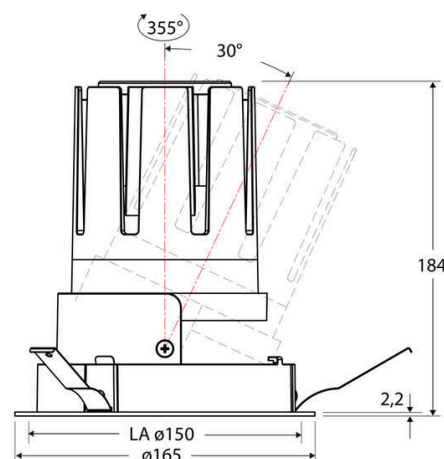

Technische Spezifikation (ETIM Klassenschlüssel: EC001744)

Schutzart (IP)	IP20	Mit Leuchtmittel	ja
Eingangsspannung [V]	220 - 240	Austausch-/Entnahmemöglichkeit (Lichtquelle)	Austausch durch eine Fachkraft (am Einsatzort)
Spannungsart	AC	Leuchtmittel	LED austauschbar
Eingangsspannung 2 [V]	180 - 250	Farbwiedergabeindex CRI (Bereich)	90-100
Spannungsart 2	DC	Blendbegrenzung (UGR)	19
Frequenz	50/60 Hz	Bildschirmarbeitsplatztauglich nach EN 12464-1	ja
Schutzklasse	II	Farbkonsistenz (McAdam-Ellipse)	SDCM2
Nennstrom [mA] – (min./max.)	1.050 - 1.050	Lichtausbeute [lm/W] (max.)	117
Form	rund	Konstant-Lichtstrom-Regelung	nein
Montageart	Einbau	Lichtaustritt	direkt
Montagerichtung	vertikal	Lichtstärke [cd] (Berechnung)	6244
Befestigungsart	Blattfeder	Lichtverteiler	Reflektor
Befestigungsmöglichkeit	integriert	Lichtverteilung	asymmetrisch
Anzahl der Befestigungspunkte	3	Lichtfarbe	weiß
Außendurchmesser [mm]	165	Reflektor	hochglänzend
Höhe/Tiefe [mm]	184	Reflektorfarbe	chrom
Einbaudurchmesser [mm] – (min./max.)	150 - 150	Ausstrahlungswinkel einstellbar	nein
Einbauhöhe/-tiefe [mm] – (min./max.)	187 - 187	Ausstrahlungswinkel	55
Max. Systemleistung [W]	38	Ausstrahlungswinkel (Bereich)	breitstrahlend 41-80°
Systemleistung einstellbar	nein	Fassung	ohne
Systemleistung – Stufen [W]	38	Werkstoff des Gehäuses	Aluminium
Lichtstrom einstellbar	nein	Gehäusefarbe	weiß
Bemessungslichtstrom [lm]	4433	RAL-Nummer (ähnlich)	9003
Lichtstrom (min./max.)	4433 - 4433	Oberflächenschutz	pulverbeschichtet
Lichtstrom [lm] – werkseitig	4433	Oberfläche gebürstet	nein
Lichtstrom – Stufen (lm)	4433	Verstellbarkeit	drehbar und schwenkbar
Farbtemperatur einstellbar	nein	Schwenkbereich horizontal (Schwenkwinkel)	30
Farbtemperatur (min./max.)	3000 - 3000	Schwenkbereich vertikal (Drehwinkel)	355,0
Farbtemperatur [K] – werkseitig	3000	Werkstoff der Abdeckung	Kunststoff strukturiert
Farbtemperatur – Stufen [K]	3000		