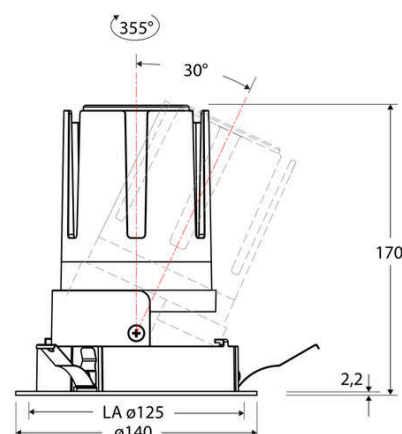

Technische Spezifikation (ETIM Klassenschlüssel: EC001744)

Schutzart (IP)	IP20	Mit Leuchtmittel	ja
Eingangsspannung [V]	220 - 240	Austausch-/Entnahmemöglichkeit (Lichtquelle)	Austausch durch eine Fachkraft (am Einsatzort)
Spannungsart	AC	Leuchtmittel	LED austauschbar
Eingangsspannung 2 [V]	180 - 250	Farbwiedergabeindex CRI (Bereich)	90-100
Spannungsart 2	DC	Blendbegrenzung (UGR)	19
Frequenz	50/60 Hz	Bildschirmarbeitsplatztauglich nach EN 12464-1	ja
Schutzklasse	II	Farbkonsistenz (McAdam-Ellipse)	SDCM2
Nennstrom [mA] – (min./max.)	700 - 700	Lichtausbeute [lm/W] (max.)	117
Form	rund	Konstant-Lichtstrom-Regelung	nein
Montageart	Einbau	Lichtaustritt	direkt
Montagerichtung	vertikal	Lichtstärke [cd] (Berechnung)	4109
Befestigungsart	Blattfeder	Lichtverteiler	Reflektor
Befestigungsmöglichkeit	integriert	Lichtverteilung	asymmetrisch
Anzahl der Befestigungspunkte	3	Lichtfarbe	weiß
Außendurchmesser [mm]	140	Reflektor	hochglänzend
Höhe/Tiefe [mm]	170	Reflektorfarbe	chrom
Einbaudurchmesser [mm] – (min./max.)	125 - 125	Ausstrahlungswinkel einstellbar	nein
Einbauhöhe/-tiefe [mm] – (min./max.)	173 - 173	Ausstrahlungswinkel	55
Max. Systemleistung [W]	25	Ausstrahlungswinkel (Bereich)	breitstrahlend 41-80°
Systemleistung einstellbar	nein	Fassung	ohne
Systemleistung – Stufen [W]	25	Werkstoff des Gehäuses	Aluminium
Lichtstrom einstellbar	nein	Gehäusefarbe	weiß
Bemessungslichtstrom [lm]	2917	RAL-Nummer (ähnlich)	9003
Lichtstrom (min./max.)	2917 - 2917	Oberflächenschutz	pulverbeschichtet
Lichtstrom [lm] – werkseitig	2917	Oberfläche gebürstet	nein
Lichtstrom – Stufen (lm)	2917	Verstellbarkeit	schwenkbar
Farbtemperatur einstellbar	nein	Schwenkbereich horizontal (Schwenkwinkel)	30
Farbtemperatur (min./max.)	3000 - 3000	Werkstoff der Abdeckung	Kunststoff strukturiert
Farbtemperatur [K] – werkseitig	3000	Ballwurfsicher	nein
Farbtemperatur – Stufen [K]	3000		