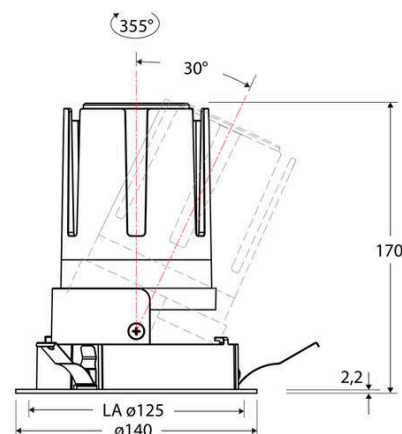

### Artikelbeschreibung

LED Deckeneinbauleuchte ■ rund ■ schwenkbar ■ weiß ■ IP20 ■ 220-240 V/AC + 180-250 V/DC ■ 25 W ■ 3000 K ■ 2917 lm ■ Inkl. LED-Netzgerät ■ DALI

Mit der COB-LED Deckeneinbauleuchte lassen sich vielfältige Anwendungen im Innenbereich, wie z. B. Effektbeleuchtung, Raumbelichtung, Akzentuierte Beleuchtung und vieles mehr realisieren. Zusätzliche Kosten für Leuchtmittel entfallen bei dieser Leuchte, da die Leistung von einem fest verbauten LED-Chip geliefert wird. Da im Lieferumfang das Netzgerät bereits enthalten ist, fallen auch hierfür keine zusätzlichen Kosten an. Die Leuchte ist mit diesem Reflektor um 30° schwenkbar. Gehäusefarbe ähnlich RAL9003. Weitere Merkmale: Farbwiedergabeindex CRI92, Bemessungslebensdauer L90B10 bei 50000h.