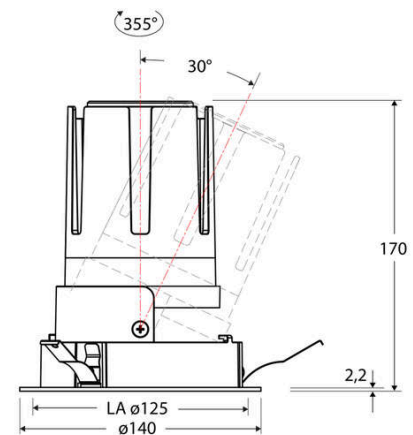

Technische Spezifikation (ETIM Klassenschlüssel: EC001744)

Schutzart (IP)	IP20	Mit Leuchtmittel	ja
Eingangsspannung [V]	220 - 240	Austausch-/Entnahmemöglichkeit (Lichtquelle)	Austausch durch eine Fachkraft (am Einsatzort)
Spannungsart	AC	Leuchtmittel	LED austauschbar
Eingangsspannung 2 [V]	180 - 250	Farbwiedergabeindex CRI (Bereich)	90-100
Spannungsart 2	DC	Blendbegrenzung (UGR)	19
Frequenz	50/60 Hz	Bildschirmarbeitsplatztauglich nach EN 12464-1	ja
Schutzklasse	II	Farbkonsistenz (McAdam-Ellipse)	SDCM2
Nennstrom [mA] – (min./max.)	700 - 700	Lichtausbeute [lm/W] (max.)	117
Form	rund	Konstant-Lichtstrom-Regelung	nein
Montageart	Einbau	Lichtaustritt	direkt
Montagerichtung	vertikal	Lichtstärke [cd] (Berechnung)	21245
Befestigungsart	Blattfeder	Lichtverteiler	Reflektor
Befestigungsmöglichkeit	integriert	Lichtverteilung	asymmetrisch
Anzahl der Befestigungspunkte	3	Lichtfarbe	weiß
Außendurchmesser [mm]	140	Reflektor	hochglänzend
Höhe/Tiefe [mm]	170	Reflektorfarbe	chrom
Einbaudurchmesser [mm] – (min./max.)	125 - 125	Ausstrahlungswinkel einstellbar	nein
Einbauhöhe/-tiefe [mm] – (min./max.)	173 - 173	Ausstrahlungswinkel	24
Max. Systemleistung [W]	25	Ausstrahlungswinkel (Bereich)	mediumstrahlend 21-40°
Systemleistung einstellbar	nein	Fassung	ohne
Systemleistung – Stufen [W]	25	Werkstoff des Gehäuses	Aluminium
Lichtstrom einstellbar	nein	Gehäusefarbe	weiß
Bemessungslichtstrom [lm]	2917	RAL-Nummer (ähnlich)	9003
Lichtstrom (min./max.)	2917 - 2917	Oberflächenschutz	pulverbeschichtet
Lichtstrom [lm] – werkseitig	2917	Oberfläche gebürstet	nein
Lichtstrom – Stufen (lm)	2917	Verstellbarkeit	schwenkbar
Farbtemperatur einstellbar	nein	Schwenkbereich horizontal (Schwenkwinkel)	30
Farbtemperatur (min./max.)	3000 - 3000	Werkstoff der Abdeckung	Kunststoff strukturiert
Farbtemperatur [K] – werkseitig	3000	Ballwurfsicher	nein
Farbtemperatur – Stufen [K]	3000		