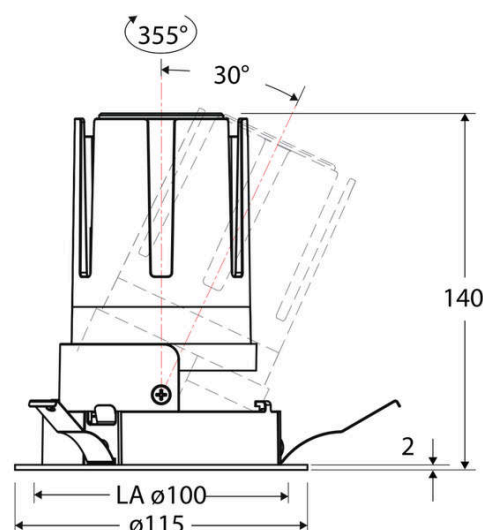

Technische Spezifikation (ETIM Klassenschlüssel: EC001744)

Schutzart (IP)	IP20	Farbtemperatur – Stufen [K]	4000
Eingangsspannung [V]	220 - 240	Mit Leuchtmittel	ja
Spannungsart	AC	Austausch-/Entnahmemöglichkeit (Lichtquelle)	Austausch durch eine Fachkraft (am Einsatzort)
Eingangsspannung 2 [V]	180 - 250	Leuchtmittel	LED austauschbar
Spannungsart 2	DC	Farbwiedergabeindex CRI (Bereich)	90-100
Frequenz	50/60 Hz	Blendbegrenzung (UGR)	19
Schutzklasse	II	Bildschirmarbeitsplatztauglich nach EN 12464-1	ja
Nennstrom [mA] – (min./max.)	500 - 500	Farbkonsistenz (McAdam-Ellipse)	SDCM2
Form	rund	Lichtausbeute [lm/W] (max.)	123
Montageart	Einbau	Konstant-Lichtstrom-Regelung	nein
Montagerichtung	vertikal	Lichtaustritt	direkt
Befestigungsart	Blattfeder	Lichtstärke [cd] (Berechnung)	3106
Befestigungsmöglichkeit	integriert	Lichtverteiler	Reflektor
Anzahl der Befestigungspunkte	3	Lichtverteilung	asymmetrisch
Außendurchmesser [mm]	115	Lichtfarbe	weiß
Höhe/Tiefe [mm]	140	Reflektor	hochglänzend
Einbaudurchmesser [mm] – (min./max.)	100 - 100	Reflektorfarbe	chrom
Einbauhöhe/-tiefe [mm] – (min./max.)	143 - 143	Ausstrahlungswinkel einstellbar	nein
Max. Systemleistung [W]	18	Ausstrahlungswinkel	55
Systemleistung einstellbar	nein	Ausstrahlungswinkel (Bereich)	breitstrahlend 41-80°
Systemleistung [W] – werkseitig	18	Fassung	ohne
Systemleistung – Stufen [W]	18	Werkstoff des Gehäuses	Aluminium
Lichtstrom einstellbar	nein	Gehäusefarbe	weiß
Bemessungslichtstrom [lm]	2205	RAL-Nummer (ähnlich)	9003
Lichtstrom (min./max.)	2205 - 2205	Oberflächenschutz	pulverbeschichtet
Lichtstrom [lm] – werkseitig	2205	Oberfläche gebürstet	nein
Lichtstrom – Stufen (lm)	2205	Verstellbarkeit	schwenkbar
Farbtemperatur einstellbar	nein	Schwenkbereich horizontal (Schwenkwinkel)	30
Farbtemperatur (min./max.)	4000 - 4000	Werkstoff der Abdeckung	Kunststoff strukturiert
Farbtemperatur [K] – werkseitig	4000		