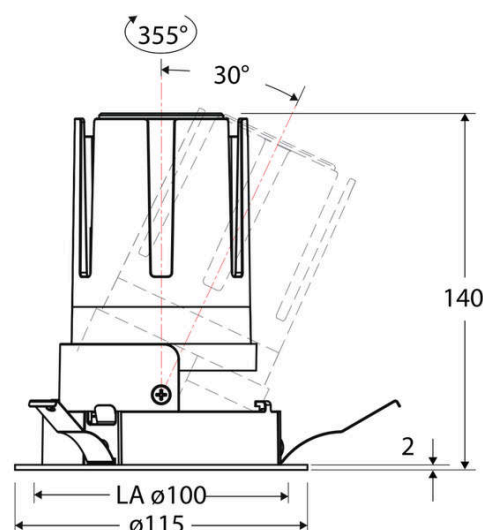

Technische Spezifikation (ETIM Klassenschlüssel: EC001744)

Schutzart (IP)	IP20	Farbtemperatur – Stufen [K]	3000
Eingangsspannung [V]	220 - 240	Mit Leuchtmittel	ja
Spannungsart	AC	Austausch-/Entnahmemöglichkeit (Lichtquelle)	Austausch durch eine Fachkraft (am Einsatzort)
Eingangsspannung 2 [V]	180 - 250	Leuchtmittel	LED austauschbar
Spannungsart 2	DC	Farbwiedergabeindex CRI (Bereich)	90-100
Frequenz	50/60 Hz	Blendbegrenzung (UGR)	19
Schutzklasse	II	Bildschirmarbeitsplatztauglich nach EN 12464-1	ja
Nennstrom [mA] – (min./max.)	500 - 500	Farbkonsistenz (McAdam-Ellipse)	SDCM2
Form	rund	Lichtausbeute [lm/W] (max.)	117
Montageart	Einbau	Konstant-Lichtstrom-Regelung	nein
Montagerichtung	vertikal	Lichtaustritt	direkt
Befestigungsart	Blattfeder	Lichtstärke [cd] (Berechnung)	2958
Befestigungsmöglichkeit	integriert	Lichtverteiler	Reflektor
Anzahl der Befestigungspunkte	3	Lichtverteilung	asymmetrisch
Außendurchmesser [mm]	115	Lichtfarbe	weiß
Höhe/Tiefe [mm]	140	Reflektor	hochglänzend
Einbaudurchmesser [mm] – (min./max.)	100 - 100	Reflektorfarbe	chrom
Einbauhöhe/-tiefe [mm] – (min./max.)	143 - 143	Ausstrahlungswinkel einstellbar	nein
Max. Systemleistung [W]	18	Ausstrahlungswinkel	55
Systemleistung einstellbar	nein	Ausstrahlungswinkel (Bereich)	breitstrahlend 41-80°
Systemleistung [W] – werkseitig	18	Fassung	ohne
Systemleistung – Stufen [W]	18	Werkstoff des Gehäuses	Aluminium
Lichtstrom einstellbar	nein	Gehäusefarbe	weiß
Bemessungslichtstrom [lm]	2100	RAL-Nummer (ähnlich)	9003
Lichtstrom (min./max.)	2100 - 2100	Oberflächenschutz	pulverbeschichtet
Lichtstrom [lm] – werkseitig	2100	Oberfläche gebürstet	nein
Lichtstrom – Stufen (lm)	2100	Verstellbarkeit	schwenkbar
Farbtemperatur einstellbar	nein	Schwenkbereich horizontal (Schwenkwinkel)	30
Farbtemperatur (min./max.)	3000 - 3000	Werkstoff der Abdeckung	Kunststoff strukturiert
Farbtemperatur [K] – werkseitig	3000		