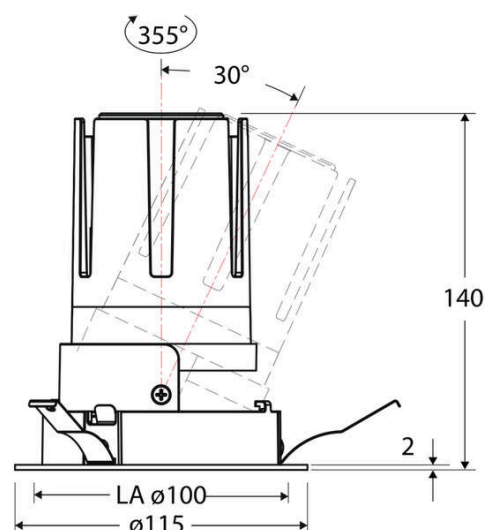

Technische Spezifikation (ETIM Klassenschlüssel: EC001744)

Schutzart (IP)	IP20	Farbtemperatur – Stufen [K]	3000
Eingangsspannung [V]	220 - 240	Mit Leuchtmittel	ja
Spannungsart	AC	Austausch-/Entnahmemöglichkeit (Lichtquelle)	Austausch durch eine Fachkraft (am Einsatzort)
Eingangsspannung 2 [V]	180 - 250	Leuchtmittel	LED austauschbar
Spannungsart 2	DC	Farbwiedergabeindex CRI (Bereich)	90-100
Frequenz	50/60 Hz	Blendbegrenzung (UGR)	19
Schutzklasse	II	Bildschirmarbeitsplatztauglich nach EN 12464-1	ja
Nennstrom [mA] – (min./max.)	500 - 500	Farbkonsistenz (McAdam-Ellipse)	SDCM2
Form	rund	Lichtausbeute [lm/W] (max.)	117
Montageart	Einbau	Konstant-Lichtstrom-Regelung	nein
Montagerichtung	vertikal	Lichtaustritt	direkt
Befestigungsart	Blattfeder	Lichtstärke [cd] (Berechnung)	6135
Befestigungsmöglichkeit	integriert	Lichtverteiler	Reflektor
Anzahl der Befestigungspunkte	3	Lichtverteilung	asymmetrisch
Außendurchmesser [mm]	115	Lichtfarbe	weiß
Höhe/Tiefe [mm]	140	Reflektor	hochglänzend
Einbaudurchmesser [mm] – (min./max.)	100 - 100	Reflektorfarbe	chrom
Einbauhöhe/-tiefe [mm] – (min./max.)	143 - 143	Ausstrahlungswinkel einstellbar	nein
Max. Systemleistung [W]	18	Ausstrahlungswinkel	38
Systemleistung einstellbar	nein	Ausstrahlungswinkel (Bereich)	mediumstrahlend 21-40°
Systemleistung [W] – werkseitig	18	Fassung	ohne
Systemleistung – Stufen [W]	18	Werkstoff des Gehäuses	Aluminium
Lichtstrom einstellbar	nein	Gehäusefarbe	weiß
Bemessungslichtstrom [lm]	2100	RAL-Nummer (ähnlich)	9003
Lichtstrom (min./max.)	2100 - 2100	Oberflächenschutz	pulverbeschichtet
Lichtstrom [lm] – werkseitig	2100	Oberfläche gebürstet	nein
Lichtstrom – Stufen (lm)	2100	Verstellbarkeit	schwenkbar
Farbtemperatur einstellbar	nein	Schwenkbereich horizontal (Schwenkwinkel)	30
Farbtemperatur (min./max.)	3000 - 3000	Werkstoff der Abdeckung	Kunststoff strukturiert
Farbtemperatur [K] – werkseitig	3000		