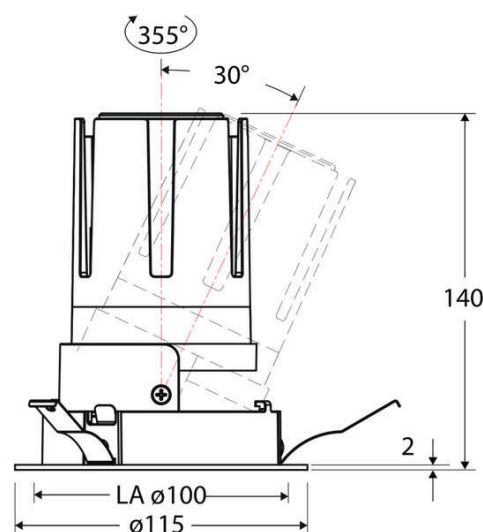

Technische Spezifikation (ETIM Klassenschlüssel: EC001744)

Schutzart (IP)	IP20	Farbtemperatur – Stufen [K]	3000
Eingangsspannung [V]	220 - 240	Mit Leuchtmittel	ja
Spannungsart	AC	Austausch-/Entnahmemöglichkeit (Lichtquelle)	Austausch durch eine Fachkraft (am Einsatzort)
Eingangsspannung 2 [V]	180 - 250	Leuchtmittel	LED austauschbar
Spannungsart 2	DC	Farbwiedergabeindex CRI (Bereich)	90-100
Frequenz	50/60 Hz	Blendbegrenzung (UGR)	19
Schutzklasse	II	Bildschirmarbeitsplatztauglich nach EN 12464-1	ja
Nennstrom [mA] – (min./max.)	500 - 500	Farbkonsistenz (McAdam-Ellipse)	SDCM2
Form	rund	Lichtausbeute [lm/W] (max.)	117
Montageart	Einbau	Konstant-Lichtstrom-Regelung	nein
Montagerichtung	vertikal	Lichtaustritt	direkt
Befestigungsart	Blattfeder	Lichtstärke [cd] (Berechnung)	39067
Befestigungsmöglichkeit	integriert	Lichtverteiler	Reflektor
Anzahl der Befestigungspunkte	3	Lichtverteilung	asymmetrisch
Außendurchmesser [mm]	115	Lichtfarbe	weiß
Höhe/Tiefe [mm]	140	Reflektor	hochglänzend
Einbaudurchmesser [mm] – (min./max.)	100 - 100	Reflektorfarbe	chrom
Einbauhöhe/-tiefe [mm] – (min./max.)	143 - 143	Ausstrahlungswinkel einstellbar	nein
Max. Systemleistung [W]	18	Ausstrahlungswinkel	15
Systemleistung einstellbar	nein	Ausstrahlungswinkel (Bereich)	engstrahlend 11-20°
Systemleistung [W] – werkseitig	18	Fassung	ohne
Systemleistung – Stufen [W]	18	Werkstoff des Gehäuses	Aluminium
Lichtstrom einstellbar	nein	Gehäusefarbe	weiß
Bemessungslichtstrom [lm]	2100	RAL-Nummer (ähnlich)	9003
Lichtstrom (min./max.)	2100 - 2100	Oberflächenschutz	pulverbeschichtet
Lichtstrom [lm] – werkseitig	2100	Oberfläche gebürstet	nein
Lichtstrom – Stufen (lm)	2100	Verstellbarkeit	schwenkbar
Farbtemperatur einstellbar	nein	Schwenkbereich horizontal (Schwenkwinkel)	30
Farbtemperatur (min./max.)	3000 - 3000	Werkstoff der Abdeckung	Kunststoff strukturiert
Farbtemperatur [K] – werkseitig	3000		