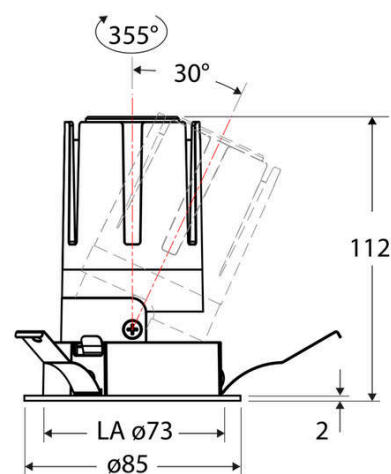

Technische Spezifikation (ETIM Klassenschlüssel: EC001744)

Schutzart (IP)	IP20	Farbtemperatur – Stufen [K]	4000
Eingangsspannung [V]	220 - 240	Mit Leuchtmittel	ja
Spannungsart	AC	Austausch-/Entnahmemöglichkeit (Lichtquelle)	Austausch durch eine Fachkraft (am Einsatzort)
Eingangsspannung 2 [V]	180 - 250	Leuchtmittel	LED austauschbar
Spannungsart 2	DC	Farbwiedergabeindex CRI (Bereich)	90-100
Frequenz	50/60 Hz	Blendbegrenzung (UGR)	19
Schutzklasse	II	Bildschirmarbeitsplatztauglich nach EN 12464-1	ja
Nennstrom [mA] – (min./max.)	350 - 350	Farbkonsistenz (McAdam-Ellipse)	SDCM2
Form	rund	Lichtausbeute [lm/W] (max.)	123
Montageart	Einbau	Konstant-Lichtstrom-Regelung	nein
Montagerichtung	vertikal	Lichtaustritt	direkt
Befestigungsart	Blattfeder	Lichtstärke [cd] (Berechnung)	4654
Befestigungsmöglichkeit	integriert	Lichtverteiler	Reflektor
Anzahl der Befestigungspunkte	3	Lichtverteilung	asymmetrisch
Außendurchmesser [mm]	85	Lichtfarbe	weiß
Höhe/Tiefe [mm]	112	Reflektor	hochglänzend
Einbaudurchmesser [mm] – (min./max.)	73 - 73	Reflektorfarbe	chrom
Einbauhöhe/-tiefe [mm] – (min./max.)	115 - 115	Ausstrahlungswinkel einstellbar	nein
Max. Systemleistung [W]	13	Ausstrahlungswinkel	38
Systemleistung einstellbar	nein	Ausstrahlungswinkel (Bereich)	mediumstrahlend 21-40°
Systemleistung [W] – werkseitig	13	Fassung	ohne
Systemleistung – Stufen [W]	13	Werkstoff des Gehäuses	Aluminium
Lichtstrom einstellbar	nein	Gehäusefarbe	weiß
Bemessungslichtstrom [lm]	1593	RAL-Nummer (ähnlich)	9003
Lichtstrom (min./max.)	1593 - 1593	Oberflächenschutz	pulverbeschichtet
Lichtstrom [lm] – werkseitig	1593	Oberfläche gebürstet	nein
Lichtstrom – Stufen (lm)	1593	Verstellbarkeit	schwenkbar
Farbtemperatur einstellbar	nein	Schwenkbereich horizontal (Schwenkwinkel)	30
Farbtemperatur (min./max.)	4000 - 4000	Werkstoff der Abdeckung	Kunststoff strukturiert
Farbtemperatur [K] – werkseitig	4000		