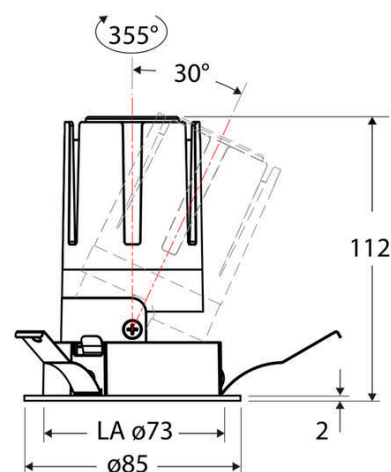

Technische Spezifikation (ETIM Klassenschlüssel: EC001744)

Schutzart (IP)	IP20	Farbtemperatur – Stufen [K]	4000
Eingangsspannung [V]	220 - 240	Mit Leuchtmittel	ja
Spannungsart	AC	Austausch-/Entnahmemöglichkeit (Lichtquelle)	Austausch durch eine Fachkraft (am Einsatzort)
Eingangsspannung 2 [V]	180 - 250	Leuchtmittel	LED austauschbar
Spannungsart 2	DC	Farbwiedergabeindex CRI (Bereich)	90-100
Frequenz	50/60 Hz	Blendbegrenzung (UGR)	19
Schutzklasse	II	Bildschirmarbeitsplatztauglich nach EN 12464-1	ja
Nennstrom [mA] – (min./max.)	350 - 350	Farbkonsistenz (McAdam-Ellipse)	SDCM2
Form	rund	Lichtausbeute [lm/W] (max.)	123
Montageart	Einbau	Konstant-Lichtstrom-Regelung	nein
Montagerichtung	vertikal	Lichtaustritt	direkt
Befestigungsart	Blattfeder	Lichtstärke [cd] (Berechnung)	11602
Befestigungsmöglichkeit	integriert	Lichtverteiler	Reflektor
Anzahl der Befestigungspunkte	3	Lichtverteilung	asymmetrisch
Außendurchmesser [mm]	85	Lichtfarbe	weiß
Höhe/Tiefe [mm]	112	Reflektor	hochglänzend
Einbaudurchmesser [mm] – (min./max.)	73 - 73	Reflektorfarbe	chrom
Einbauhöhe/-tiefe [mm] – (min./max.)	115 - 115	Ausstrahlungswinkel einstellbar	nein
Max. Systemleistung [W]	13	Ausstrahlungswinkel	24
Systemleistung einstellbar	nein	Ausstrahlungswinkel (Bereich)	mediumstrahlend 21-40°
Systemleistung [W] – werkseitig	13	Fassung	ohne
Systemleistung – Stufen [W]	13	Werkstoff des Gehäuses	Aluminium
Lichtstrom einstellbar	nein	Gehäusefarbe	weiß
Bemessungslichtstrom [lm]	1593	RAL-Nummer (ähnlich)	9003
Lichtstrom (min./max.)	1593 - 1593	Oberflächenschutz	pulverbeschichtet
Lichtstrom [lm] – werkseitig	1593	Oberfläche gebürstet	nein
Lichtstrom – Stufen (lm)	1593	Verstellbarkeit	schwenkbar
Farbtemperatur einstellbar	nein	Schwenkbereich horizontal (Schwenkwinkel)	30
Farbtemperatur (min./max.)	4000 - 4000	Werkstoff der Abdeckung	Kunststoff strukturiert
Farbtemperatur [K] – werkseitig	4000		