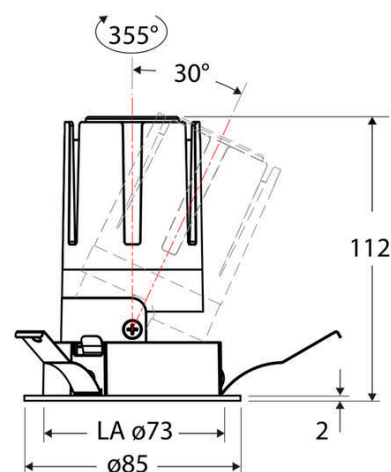

Technische Spezifikation (ETIM Klassenschlüssel: EC001744)

Schutzart (IP)	IP20	Farbtemperatur – Stufen [K]	4000
Eingangsspannung [V]	220 - 240	Mit Leuchtmittel	ja
Spannungsart	AC	Austausch-/Entnahmemöglichkeit (Lichtquelle)	Austausch durch eine Fachkraft (am Einsatzort)
Eingangsspannung 2 [V]	180 - 250	Leuchtmittel	LED austauschbar
Spannungsart 2	DC	Farbwiedergabeindex CRI (Bereich)	90-100
Frequenz	50/60 Hz	Blendbegrenzung (UGR)	19
Schutzklasse	II	Bildschirmarbeitsplatztauglich nach EN 12464-1	ja
Nennstrom [mA] – (min./max.)	350 - 350	Farbkonsistenz (McAdam-Ellipse)	SDCM2
Form	rund	Lichtausbeute [lm/W] (max.)	123
Montageart	Einbau	Konstant-Lichtstrom-Regelung	nein
Montagerichtung	vertikal	Lichtaustritt	direkt
Befestigungsart	Blattfeder	Lichtstärke [cd] (Berechnung)	29635
Befestigungsmöglichkeit	integriert	Lichtverteiler	Reflektor
Anzahl der Befestigungspunkte	3	Lichtverteilung	asymmetrisch
Außendurchmesser [mm]	85	Lichtfarbe	weiß
Höhe/Tiefe [mm]	112	Reflektor	hochglänzend
Einbaudurchmesser [mm] – (min./max.)	73 - 73	Reflektorfarbe	chrom
Einbauhöhe/-tiefe [mm] – (min./max.)	115 - 115	Ausstrahlungswinkel einstellbar	nein
Max. Systemleistung [W]	13	Ausstrahlungswinkel	15
Systemleistung einstellbar	nein	Ausstrahlungswinkel (Bereich)	engstrahlend 11-20°
Systemleistung [W] – werkseitig	13	Fassung	ohne
Systemleistung – Stufen [W]	13	Werkstoff des Gehäuses	Aluminium
Lichtstrom einstellbar	nein	Gehäusefarbe	weiß
Bemessungslichtstrom [lm]	1593	RAL-Nummer (ähnlich)	9003
Lichtstrom (min./max.)	1593 - 1593	Oberflächenschutz	pulverbeschichtet
Lichtstrom [lm] – werkseitig	1593	Oberfläche gebürstet	nein
Lichtstrom – Stufen (lm)	1593	Verstellbarkeit	schwenkbar
Farbtemperatur einstellbar	nein	Schwenkbereich horizontal (Schwenkwinkel)	30
Farbtemperatur (min./max.)	4000 - 4000	Werkstoff der Abdeckung	Kunststoff strukturiert
Farbtemperatur [K] – werkseitig	4000		