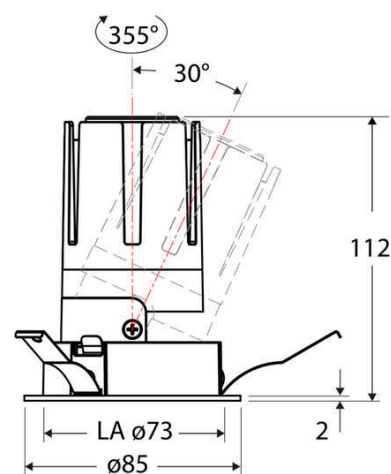

Technische Spezifikation (ETIM Klassenschlüssel: EC001744)

Schutzart (IP)	IP20	Farbtemperatur – Stufen [K]	4000
Eingangsspannung [V]	220 - 240	Mit Leuchtmittel	ja
Spannungsart	AC	Austausch-/Entnahmemöglichkeit (Lichtquelle)	Austausch durch eine Fachkraft (am Einsatzort)
Eingangsspannung 2 [V]	180 - 250	Leuchtmittel	LED austauschbar
Spannungsart 2	DC	Farbwiedergabeindex CRI (Bereich)	90-100
Frequenz	50/60 Hz	Blendbegrenzung (UGR)	19
Schutzklasse	II	Bildschirmarbeitsplatztauglich nach EN 12464-1	ja
Nennstrom [mA] – (min./max.)	350 - 350	Farbkonsistenz (McAdam-Ellipse)	SDCM2
Form	rund	Lichtausbeute [lm/W] (max.)	123
Montageart	Einbau	Konstant-Lichtstrom-Regelung	nein
Montagerichtung	vertikal	Lichtaustritt	direkt
Befestigungsart	Blattfeder	Lichtstärke [cd] (Berechnung)	29635
Befestigungsmöglichkeit	integriert	Lichtverteiler	Reflektor
Anzahl der Befestigungspunkte	3	Lichtverteilung	asymmetrisch
Außendurchmesser [mm]	85	Lichtfarbe	weiß
Höhe/Tiefe [mm]	112	Reflektor	hochglänzend
Einbaudurchmesser [mm] – (min./max.)	73 - 73	Reflektorfarbe	chrom
Einbauhöhe/-tiefe [mm] – (min./max.)	115 - 115	Ausstrahlungswinkel einstellbar	nein
Max. Systemleistung [W]	13	Ausstrahlungswinkel	15
Systemleistung einstellbar	nein	Ausstrahlungswinkel (Bereich)	engstrahlend 11-20°
Systemleistung [W] – werkseitig	13	Fassung	ohne
Systemleistung – Stufen [W]	13	Werkstoff des Gehäuses	Aluminium
Lichtstrom einstellbar	nein	Gehäusefarbe	weiß
Bemessungslichtstrom [lm]	1593	RAL-Nummer (ähnlich)	9003
Lichtstrom (min./max.)	1593 - 1593	Oberflächenschutz	pulverbeschichtet
Lichtstrom [lm] – werkseitig	1593	Oberfläche gebürstet	nein
Lichtstrom – Stufen (lm)	1593	Verstellbarkeit	schwenkbar
Farbtemperatur einstellbar	nein	Schwenkbereich horizontal (Schwenkwinkel)	30
Farbtemperatur (min./max.)	4000 - 4000	Werkstoff der Abdeckung	Kunststoff strukturiert
Farbtemperatur [K] – werkseitig	4000		