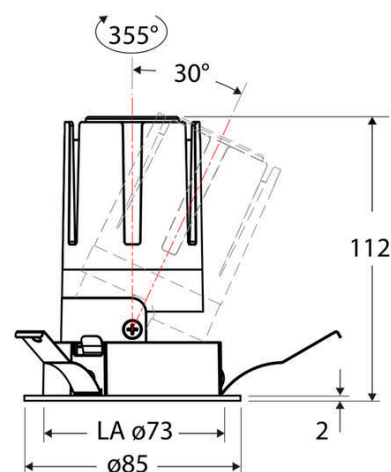

Technische Spezifikation (ETIM Klassenschlüssel: EC001744)

Schutzart (IP)	IP20	Farbtemperatur – Stufen [K]	3000
Eingangsspannung [V]	220 - 240	Mit Leuchtmittel	ja
Spannungsart	AC	Austausch-/Entnahmemöglichkeit (Lichtquelle)	Austausch durch eine Fachkraft (am Einsatzort)
Eingangsspannung 2 [V]	180 - 250	Leuchtmittel	LED austauschbar
Spannungsart 2	DC	Farbwiedergabeindex CRI (Bereich)	90-100
Frequenz	50/60 Hz	Blendbegrenzung (UGR)	19
Schutzklasse	II	Bildschirmarbeitsplatztauglich nach EN 12464-1	ja
Nennstrom [mA] – (min./max.)	350 - 350	Farbkonsistenz (McAdam-Ellipse)	SDCM2
Form	rund	Lichtausbeute [lm/W] (max.)	117
Montageart	Einbau	Konstant-Lichtstrom-Regelung	nein
Montagerichtung	vertikal	Lichtaustritt	direkt
Befestigungsart	Blattfeder	Lichtstärke [cd] (Berechnung)	2137
Befestigungsmöglichkeit	integriert	Lichtverteiler	Reflektor
Anzahl der Befestigungspunkte	3	Lichtverteilung	asymmetrisch
Außendurchmesser [mm]	85	Lichtfarbe	weiß
Höhe/Tiefe [mm]	112	Reflektor	hochglänzend
Einbaudurchmesser [mm] – (min./max.)	73 - 73	Reflektorfarbe	chrom
Einbauhöhe/-tiefe [mm] – (min./max.)	115 - 115	Ausstrahlungswinkel einstellbar	nein
Max. Systemleistung [W]	13	Ausstrahlungswinkel	55
Systemleistung einstellbar	nein	Ausstrahlungswinkel (Bereich)	breitstrahlend 41-80°
Systemleistung [W] – werkseitig	13	Fassung	ohne
Systemleistung – Stufen [W]	13	Werkstoff des Gehäuses	Aluminium
Lichtstrom einstellbar	nein	Gehäusefarbe	weiß
Bemessungslichtstrom [lm]	1517	RAL-Nummer (ähnlich)	9003
Lichtstrom (min./max.)	1517 - 1517	Oberflächenschutz	pulverbeschichtet
Lichtstrom [lm] – werkseitig	1517	Oberfläche gebürstet	nein
Lichtstrom – Stufen (lm)	1517	Verstellbarkeit	schwenkbar
Farbtemperatur einstellbar	nein	Schwenkbereich horizontal (Schwenkwinkel)	30
Farbtemperatur (min./max.)	3000 - 3000	Werkstoff der Abdeckung	Kunststoff strukturiert
Farbtemperatur [K] – werkseitig	3000		