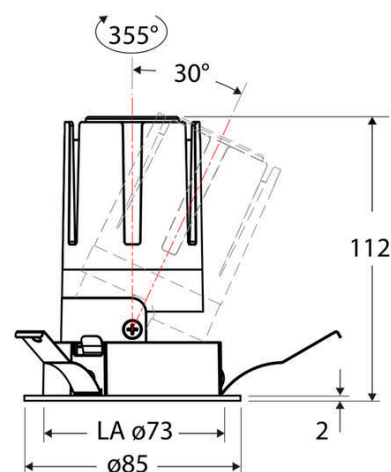

Technische Spezifikation (ETIM Klassenschlüssel: EC001744)

Schutzart (IP)	IP20	Farbtemperatur – Stufen [K]	3000
Eingangsspannung [V]	220 - 240	Mit Leuchtmittel	ja
Spannungsart	AC	Austausch-/Entnahmemöglichkeit (Lichtquelle)	Austausch durch eine Fachkraft (am Einsatzort)
Eingangsspannung 2 [V]	180 - 250	Leuchtmittel	LED austauschbar
Spannungsart 2	DC	Farbwiedergabeindex CRI (Bereich)	90-100
Frequenz	50/60 Hz	Blendbegrenzung (UGR)	19
Schutzklasse	II	Bildschirmarbeitsplatztauglich nach EN 12464-1	ja
Nennstrom [mA] – (min./max.)	350 - 350	Farbkonsistenz (McAdam-Ellipse)	SDCM2
Form	rund	Lichtausbeute [lm/W] (max.)	117
Montageart	Einbau	Konstant-Lichtstrom-Regelung	nein
Montagerichtung	vertikal	Lichtaustritt	direkt
Befestigungsart	Blattfeder	Lichtstärke [cd] (Berechnung)	4432
Befestigungsmöglichkeit	integriert	Lichtverteiler	Reflektor
Anzahl der Befestigungspunkte	3	Lichtverteilung	asymmetrisch
Außendurchmesser [mm]	85	Lichtfarbe	weiß
Höhe/Tiefe [mm]	112	Reflektor	hochglänzend
Einbaudurchmesser [mm] – (min./max.)	73 - 73	Reflektorfarbe	chrom
Einbauhöhe/-tiefe [mm] – (min./max.)	115 - 115	Ausstrahlungswinkel einstellbar	nein
Max. Systemleistung [W]	13	Ausstrahlungswinkel	38
Systemleistung einstellbar	nein	Ausstrahlungswinkel (Bereich)	mediumstrahlend 21-40°
Systemleistung [W] – werkseitig	13	Fassung	ohne
Systemleistung – Stufen [W]	13	Werkstoff des Gehäuses	Aluminium
Lichtstrom einstellbar	nein	Gehäusefarbe	weiß
Bemessungslichtstrom [lm]	1517	RAL-Nummer (ähnlich)	9003
Lichtstrom (min./max.)	1517 - 1517	Oberflächenschutz	pulverbeschichtet
Lichtstrom [lm] – werkseitig	1517	Oberfläche gebürstet	nein
Lichtstrom – Stufen (lm)	1517	Verstellbarkeit	schwenkbar
Farbtemperatur einstellbar	nein	Schwenkbereich horizontal (Schwenkwinkel)	30
Farbtemperatur (min./max.)	3000 - 3000	Werkstoff der Abdeckung	Kunststoff strukturiert
Farbtemperatur [K] – werkseitig	3000		