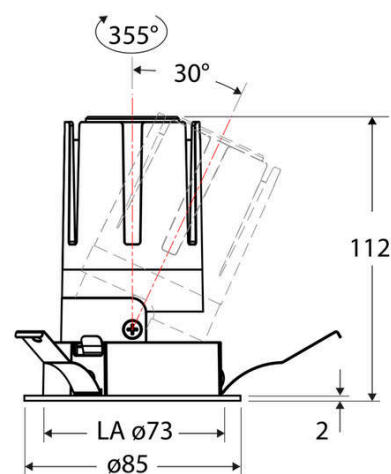

Technische Spezifikation (ETIM Klassenschlüssel: EC001744)

Schutzart (IP)	IP20	Farbtemperatur – Stufen [K]	3000
Eingangsspannung [V]	220 - 240	Mit Leuchtmittel	ja
Spannungsart	AC	Austausch-/Entnahmemöglichkeit (Lichtquelle)	Austausch durch eine Fachkraft (am Einsatzort)
Eingangsspannung 2 [V]	180 - 250	Leuchtmittel	LED austauschbar
Spannungsart 2	DC	Farbwiedergabeindex CRI (Bereich)	90-100
Frequenz	50/60 Hz	Blendbegrenzung (UGR)	19
Schutzklasse	II	Bildschirmarbeitsplatztauglich nach EN 12464-1	ja
Nennstrom [mA] – (min./max.)	350 - 350	Farbkonsistenz (McAdam-Ellipse)	SDCM2
Form	rund	Lichtausbeute [lm/W] (max.)	117
Montageart	Einbau	Konstant-Lichtstrom-Regelung	nein
Montagerichtung	vertikal	Lichtaustritt	direkt
Befestigungsart	Blattfeder	Lichtstärke [cd] (Berechnung)	11049
Befestigungsmöglichkeit	integriert	Lichtverteiler	Reflektor
Anzahl der Befestigungspunkte	3	Lichtverteilung	asymmetrisch
Außendurchmesser [mm]	85	Lichtfarbe	weiß
Höhe/Tiefe [mm]	112	Reflektor	hochglänzend
Einbaudurchmesser [mm] – (min./max.)	73 - 73	Reflektorfarbe	chrom
Einbauhöhe/-tiefe [mm] – (min./max.)	115 - 115	Ausstrahlungswinkel einstellbar	nein
Max. Systemleistung [W]	13	Ausstrahlungswinkel	24
Systemleistung einstellbar	nein	Ausstrahlungswinkel (Bereich)	mediumstrahlend 21-40°
Systemleistung [W] – werkseitig	13	Fassung	ohne
Systemleistung – Stufen [W]	13	Werkstoff des Gehäuses	Aluminium
Lichtstrom einstellbar	nein	Gehäusefarbe	weiß
Bemessungslichtstrom [lm]	1517	RAL-Nummer (ähnlich)	9003
Lichtstrom (min./max.)	1517 - 1517	Oberflächenschutz	pulverbeschichtet
Lichtstrom [lm] – werkseitig	1517	Oberfläche gebürstet	nein
Lichtstrom – Stufen (lm)	1517	Verstellbarkeit	schwenkbar
Farbtemperatur einstellbar	nein	Schwenkbereich horizontal (Schwenkwinkel)	30
Farbtemperatur (min./max.)	3000 - 3000	Werkstoff der Abdeckung	Kunststoff strukturiert
Farbtemperatur [K] – werkseitig	3000		