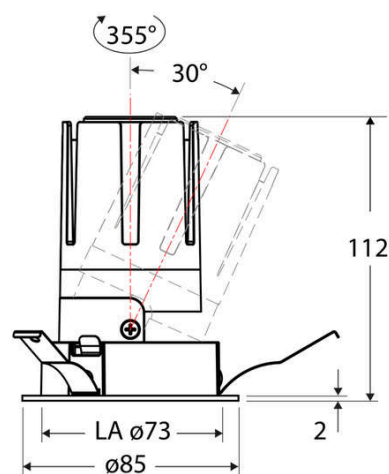

**Technische Spezifikation** (ETIM Klassenschlüssel: EC001744)

|                                      |             |                                                |                                                |
|--------------------------------------|-------------|------------------------------------------------|------------------------------------------------|
| Schutzart (IP)                       | IP20        | Farbtemperatur – Stufen [K]                    | 3000                                           |
| Eingangsspannung [V]                 | 220 - 240   | Mit Leuchtmittel                               | ja                                             |
| Spannungsart                         | AC          | Austausch-/Entnahmemöglichkeit (Lichtquelle)   | Austausch durch eine Fachkraft (am Einsatzort) |
| Eingangsspannung 2 [V]               | 180 - 250   | Leuchtmittel                                   | LED austauschbar                               |
| Spannungsart 2                       | DC          | Farbwiedergabeindex CRI (Bereich)              | 90-100                                         |
| Frequenz                             | 50/60 Hz    | Blendbegrenzung (UGR)                          | 19                                             |
| Schutzklasse                         | II          | Bildschirmarbeitsplatztauglich nach EN 12464-1 | ja                                             |
| Nennstrom [mA] – (min./max.)         | 350 - 350   | Farbkonsistenz (McAdam-Ellipse)                | SDCM2                                          |
| Form                                 | rund        | Lichtausbeute [lm/W] (max.)                    | 117                                            |
| Montageart                           | Einbau      | Konstant-Lichtstrom-Regelung                   | nein                                           |
| Montagerichtung                      | vertikal    | Lichtaustritt                                  | direkt                                         |
| Befestigungsart                      | Blattfeder  | Lichtstärke [cd] (Berechnung)                  | 28221                                          |
| Befestigungsmöglichkeit              | integriert  | Lichtverteiler                                 | Reflektor                                      |
| Anzahl der Befestigungspunkte        | 3           | Lichtverteilung                                | asymmetrisch                                   |
| Außendurchmesser [mm]                | 85          | Lichtfarbe                                     | weiß                                           |
| Höhe/Tiefe [mm]                      | 112         | Reflektor                                      | hochglänzend                                   |
| Einbaudurchmesser [mm] – (min./max.) | 73 - 73     | Reflektorfarbe                                 | chrom                                          |
| Einbauhöhe/-tiefe [mm] – (min./max.) | 115 - 115   | Ausstrahlungswinkel einstellbar                | nein                                           |
| Max. Systemleistung [W]              | 13          | Ausstrahlungswinkel                            | 15                                             |
| Systemleistung einstellbar           | nein        | Ausstrahlungswinkel (Bereich)                  | engstrahlend 11-20°                            |
| Systemleistung [W] – werkseitig      | 13          | Fassung                                        | ohne                                           |
| Systemleistung – Stufen [W]          | 13          | Werkstoff des Gehäuses                         | Aluminium                                      |
| Lichtstrom einstellbar               | nein        | Gehäusefarbe                                   | weiß                                           |
| Bemessungslichtstrom [lm]            | 1517        | RAL-Nummer (ähnlich)                           | 9003                                           |
| Lichtstrom (min./max.)               | 1517 - 1517 | Oberflächenschutz                              | pulverbeschichtet                              |
| Lichtstrom [lm] – werkseitig         | 1517        | Oberfläche gebürstet                           | nein                                           |
| Lichtstrom – Stufen (lm)             | 1517        | Verstellbarkeit                                | schwenkbar                                     |
| Farbtemperatur einstellbar           | nein        | Schwenkbereich horizontal (Schwenkwinkel)      | 30                                             |
| Farbtemperatur (min./max.)           | 3000 - 3000 | Werkstoff der Abdeckung                        | Kunststoff strukturiert                        |
| Farbtemperatur [K] – werkseitig      | 3000        |                                                |                                                |