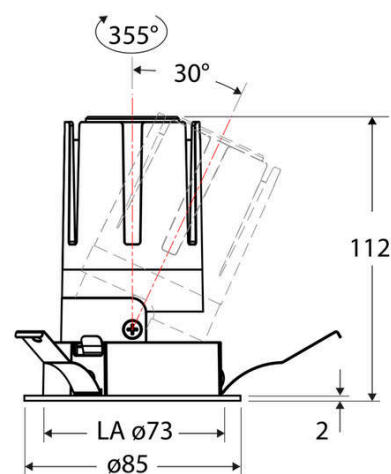

Technische Spezifikation (ETIM Klassenschlüssel: EC001744)

Schutzart (IP)	IP20	Farbtemperatur – Stufen [K]	2700
Eingangsspannung [V]	220 - 240	Mit Leuchtmittel	ja
Spannungsart	AC	Austausch-/Entnahmemöglichkeit (Lichtquelle)	Austausch durch eine Fachkraft (am Einsatzort)
Eingangsspannung 2 [V]	180 - 250	Leuchtmittel	LED austauschbar
Spannungsart 2	DC	Farbwiedergabeindex CRI (Bereich)	90-100
Frequenz	50/60 Hz	Blendbegrenzung (UGR)	19
Schutzklasse	II	Bildschirmarbeitsplatztauglich nach EN 12464-1	ja
Nennstrom [mA] – (min./max.)	350 - 350	Farbkonsistenz (McAdam-Ellipse)	SDCM2
Form	rund	Lichtausbeute [lm/W] (max.)	114
Montageart	Einbau	Konstant-Lichtstrom-Regelung	nein
Montagerichtung	vertikal	Lichtaustritt	direkt
Befestigungsart	Blattfeder	Lichtstärke [cd] (Berechnung)	27645
Befestigungsmöglichkeit	integriert	Lichtverteiler	Reflektor
Anzahl der Befestigungspunkte	3	Lichtverteilung	asymmetrisch
Außendurchmesser [mm]	85	Lichtfarbe	weiß
Höhe/Tiefe [mm]	112	Reflektor	hochglänzend
Einbaudurchmesser [mm] – (min./max.)	73 - 73	Reflektorfarbe	chrom
Einbauhöhe/-tiefe [mm] – (min./max.)	115 - 115	Ausstrahlungswinkel einstellbar	nein
Max. Systemleistung [W]	13	Ausstrahlungswinkel	15
Systemleistung einstellbar	nein	Ausstrahlungswinkel (Bereich)	engstrahlend 11-20°
Systemleistung [W] – werkseitig	13	Fassung	ohne
Systemleistung – Stufen [W]	13	Werkstoff des Gehäuses	Aluminium
Lichtstrom einstellbar	nein	Gehäusefarbe	weiß
Bemessungslichtstrom [lm]	1486	RAL-Nummer (ähnlich)	9003
Lichtstrom (min./max.)	1486 - 1486	Oberflächenschutz	pulverbeschichtet
Lichtstrom [lm] – werkseitig	1486	Oberfläche gebürstet	nein
Lichtstrom – Stufen (lm)	1486	Verstellbarkeit	schwenkbar
Farbtemperatur einstellbar	nein	Schwenkbereich horizontal (Schwenkwinkel)	30
Farbtemperatur (min./max.)	2700 - 2700	Werkstoff der Abdeckung	Kunststoff strukturiert
Farbtemperatur [K] – werkseitig	2700		