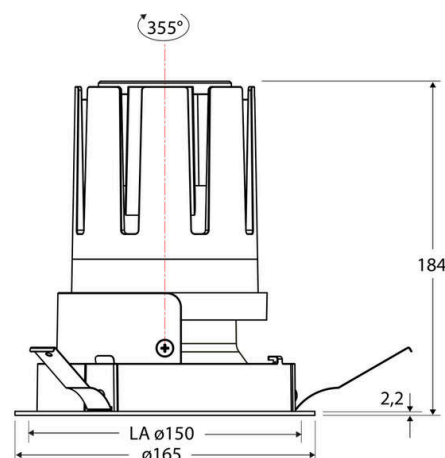

Technische Spezifikation (ETIM Klassenschlüssel: EC001744)

Schutzart (IP)	IP20	Mit Leuchtmittel	ja
Eingangsspannung [V]	220 - 240	Austausch-/Entnahmemöglichkeit (Lichtquelle)	Austausch durch eine Fachkraft (am Einsatzort)
Spannungsart	AC	Leuchtmittel	LED austauschbar
Eingangsspannung 2 [V]	180 - 250	Farbwiedergabeindex CRI (Bereich)	90-100
Spannungsart 2	DC	Blendbegrenzung (UGR)	19
Frequenz	50/60 Hz	Bildschirmarbeitsplatztauglich nach EN 12464-1	ja
Schutzklasse	II	Farbkonsistenz (McAdam-Ellipse)	SDCM2
Nennstrom [mA] – (min./max.)	1.050 - 1.050	Lichtausbeute [lm/W] (max.)	123
Form	rund	Konstant-Lichtstrom-Regelung	nein
Montageart	Einbau	Lichtaustritt	direkt
Montagerichtung	vertikal	Lichtstärke [cd] (Berechnung)	6557
Befestigungsart	Blattfeder	Lichtverteiler	Reflektor
Befestigungsmöglichkeit	integriert	Lichtverteilung	symmetrisch
Anzahl der Befestigungspunkte	3	Lichtfarbe	weiß
Außendurchmesser [mm]	165	Reflektor	hochglänzend
Höhe/Tiefe [mm]	184	Reflektorfarbe	schwarz
Einbaudurchmesser [mm] – (min./max.)	150 - 150	Ausstrahlungswinkel einstellbar	nein
Einbauhöhe/-tiefe [mm] – (min./max.)	187 - 187	Ausstrahlungswinkel	55
Max. Systemleistung [W]	38	Ausstrahlungswinkel (Bereich)	breitstrahlend 41-80°
Systemleistung einstellbar	nein	Fassung	ohne
Systemleistung – Stufen [W]	38	Werkstoff des Gehäuses	Aluminium
Lichtstrom einstellbar	nein	Gehäusefarbe	weiß
Bemessungslichtstrom [lm]	4655	RAL-Nummer (ähnlich)	9003
Lichtstrom (min./max.)	4655 - 4655	Oberflächenschutz	pulverbeschichtet
Lichtstrom [lm] – werkseitig	4655	Oberfläche gebürstet	nein
Lichtstrom – Stufen (lm)	4655	Verstellbarkeit	drehbar und schwenkbar
Farbtemperatur einstellbar	nein	Schwenkbereich horizontal (Schwenkwinkel)	30
Farbtemperatur (min./max.)	4000 - 4000	Schwenkbereich vertikal (Drehwinkel)	355,0
Farbtemperatur [K] – werkseitig	4000	Werkstoff der Abdeckung	Kunststoff strukturiert
Farbtemperatur – Stufen [K]	4000		