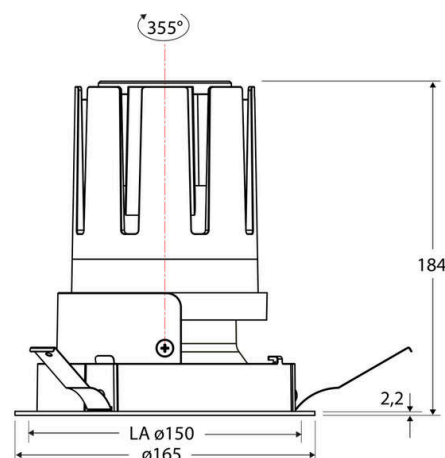

### Technische Spezifikation (ETIM Klassenschlüssel: EC001744)

Schutzart (IP)	IP20	Mit Leuchtmittel	ja
Eingangsspannung [V]	220 - 240	Austausch-/Entnahmemöglichkeit (Lichtquelle)	Austausch durch eine Fachkraft (am Einsatzort)
Spannungsart	AC	Leuchtmittel	LED austauschbar
Eingangsspannung 2 [V]	180 - 250	Farbwiedergabeindex CRI (Bereich)	90-100
Spannungsart 2	DC	Blendbegrenzung (UGR)	19
Frequenz	50/60 Hz	Bildschirmarbeitsplatztauglich nach EN 12464-1	ja
Schutzklasse	II	Farbkonsistenz (McAdam-Ellipse)	SDCM2
Nennstrom [mA] – (min./max.)	1.050 - 1.050	Lichtausbeute [lm/W] (max.)	123
Form	rund	Konstant-Lichtstrom-Regelung	nein
Montageart	Einbau	Lichtaustritt	direkt
Montagerichtung	vertikal	Lichtstärke [cd] (Berechnung)	13599
Befestigungsart	Blattfeder	Lichtverteiler	Reflektor
Befestigungsmöglichkeit	integriert	Lichtverteilung	symmetrisch
Anzahl der Befestigungspunkte	3	Lichtfarbe	weiß
Außendurchmesser [mm]	165	Reflektor	hochglänzend
Höhe/Tiefe [mm]	184	Reflektorfarbe	schwarz
Einbaudurchmesser [mm] – (min./max.)	150 - 150	Ausstrahlungswinkel einstellbar	nein
Einbauhöhe/-tiefe [mm] – (min./max.)	187 - 187	Ausstrahlungswinkel	38
Max. Systemleistung [W]	38	Ausstrahlungswinkel (Bereich)	mediumstrahlend 21-40°
Systemleistung einstellbar	nein	Fassung	ohne
Systemleistung – Stufen [W]	38	Werkstoff des Gehäuses	Aluminium
Lichtstrom einstellbar	nein	Gehäusefarbe	weiß
Bemessungslichtstrom [lm]	4655	RAL-Nummer (ähnlich)	9003
Lichtstrom (min./max.)	4655 - 4655	Oberflächenschutz	pulverbeschichtet
Lichtstrom [lm] – werkseitig	4655	Oberfläche gebürstet	nein
Lichtstrom – Stufen (lm)	4655	Verstellbarkeit	drehbar und schwenkbar
Farbtemperatur einstellbar	nein	Schwenkbereich horizontal (Schwenkwinkel)	30
Farbtemperatur (min./max.)	4000 - 4000	Schwenkbereich vertikal (Drehwinkel)	355,0
Farbtemperatur [K] – werkseitig	4000	Werkstoff der Abdeckung	Kunststoff strukturiert
Farbtemperatur – Stufen [K]	4000		