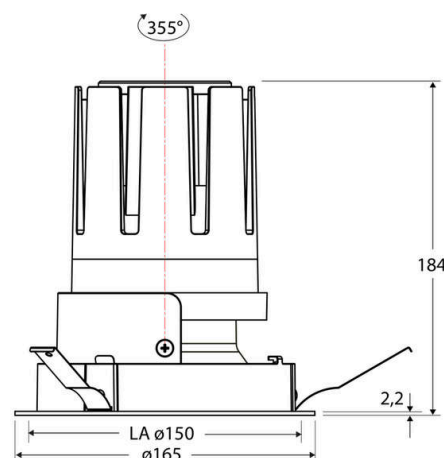

Technische Spezifikation (ETIM Klassenschlüssel: EC001744)

Schutzart (IP)	IP20	Mit Leuchtmittel	ja
Eingangsspannung [V]	220 - 240	Austausch-/Entnahmemöglichkeit (Lichtquelle)	Austausch durch eine Fachkraft (am Einsatzort)
Spannungsart	AC	Leuchtmittel	LED austauschbar
Eingangsspannung 2 [V]	180 - 250	Farbwiedergabeindex CRI (Bereich)	90-100
Spannungsart 2	DC	Blendbegrenzung (UGR)	19
Frequenz	50/60 Hz	Bildschirmarbeitsplatztauglich nach EN 12464-1	ja
Schutzklasse	II	Farbkonsistenz (McAdam-Ellipse)	SDCM2
Nennstrom [mA] – (min./max.)	1.050 - 1.050	Lichtausbeute [lm/W] (max.)	117
Form	rund	Konstant-Lichtstrom-Regelung	nein
Montageart	Einbau	Lichtaustritt	direkt
Montagerichtung	vertikal	Lichtstärke [cd] (Berechnung)	12950
Befestigungsart	Blattfeder	Lichtverteiler	Reflektor
Befestigungsmöglichkeit	integriert	Lichtverteilung	symmetrisch
Anzahl der Befestigungspunkte	3	Lichtfarbe	weiß
Außendurchmesser [mm]	165	Reflektor	hochglänzend
Höhe/Tiefe [mm]	184	Reflektorfarbe	schwarz
Einbaudurchmesser [mm] – (min./max.)	150 - 150	Ausstrahlungswinkel einstellbar	nein
Einbauhöhe/-tiefe [mm] – (min./max.)	187 - 187	Ausstrahlungswinkel	38
Max. Systemleistung [W]	38	Ausstrahlungswinkel (Bereich)	mediumstrahlend 21-40°
Systemleistung einstellbar	nein	Fassung	ohne
Systemleistung – Stufen [W]	38	Werkstoff des Gehäuses	Aluminium
Lichtstrom einstellbar	nein	Gehäusefarbe	weiß
Bemessungslichtstrom [lm]	4433	RAL-Nummer (ähnlich)	9003
Lichtstrom (min./max.)	4433 - 4433	Oberflächenschutz	pulverbeschichtet
Lichtstrom [lm] – werkseitig	4433	Oberfläche gebürstet	nein
Lichtstrom – Stufen (lm)	4433	Verstellbarkeit	drehbar und schwenkbar
Farbtemperatur einstellbar	nein	Schwenkbereich horizontal (Schwenkwinkel)	30
Farbtemperatur (min./max.)	3000 - 3000	Schwenkbereich vertikal (Drehwinkel)	355,0
Farbtemperatur [K] – werkseitig	3000	Werkstoff der Abdeckung	Kunststoff strukturiert
Farbtemperatur – Stufen [K]	3000		