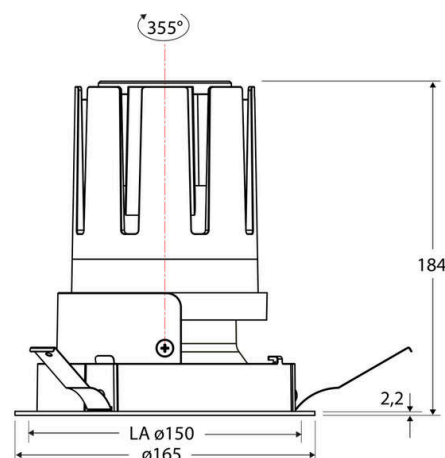

### Artikelbeschreibung

LED Deckeneinbauleuchte ■ rund ■ drehbar und schwenkbar  
 ■ weiß ■ IP20 ■ 220-240 V/AC + 180-250 V/DC ■ 38 W ■  
 3000 K ■ 4433 lm ■ Inkl. LED-Netzgerät ■ DALI

Mit der COB-LED Deckeneinbauleuchte lassen sich vielfältige Anwendungen im Innenbereich, wie z. B. Effektbeleuchtung, Raumbelichtung, Akzentuierte Beleuchtung und vieles mehr realisieren. Zusätzliche Kosten für Leuchtmittel entfallen bei dieser Leuchte, da die Leistung von einem fest verbauten LED-Chip geliefert wird. Da im Lieferumfang das Netzgerät bereits enthalten ist, fallen auch hierfür keine zusätzlichen Kosten an. Die Leuchte ist mit diesem Reflektor um 30° schwenkbar. Gehäusefarbe ähnlich RAL9003. Weitere Merkmale: Farbwiedergabeindex CRI92, Bemessungslebensdauer L90B10 bei 50000h.