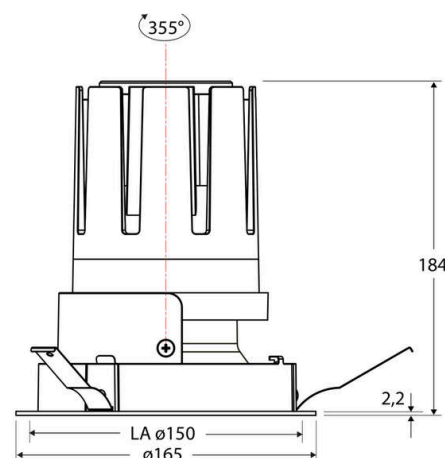

Technische Spezifikation (ETIM Klassenschlüssel: EC001744)

Schutzart (IP)	IP20	Mit Leuchtmittel	ja
Eingangsspannung [V]	220 - 240	Austausch-/Entnahmemöglichkeit (Lichtquelle)	Austausch durch eine Fachkraft (am Einsatzort)
Spannungsart	AC	Leuchtmittel	LED austauschbar
Eingangsspannung 2 [V]	180 - 250	Farbwiedergabeindex CRI (Bereich)	90-100
Spannungsart 2	DC	Blendbegrenzung (UGR)	19
Frequenz	50/60 Hz	Bildschirmarbeitsplatztauglich nach EN 12464-1	ja
Schutzklasse	II	Farbkonsistenz (McAdam-Ellipse)	SDCM2
Nennstrom [mA] – (min./max.)	1.050 - 1.050	Lichtausbeute [lm/W] (max.)	117
Form	rund	Konstant-Lichtstrom-Regelung	nein
Montageart	Einbau	Lichtaustritt	direkt
Montagerichtung	vertikal	Lichtstärke [cd] (Berechnung)	82469
Befestigungsart	Blattfeder	Lichtverteiler	Reflektor
Befestigungsmöglichkeit	integriert	Lichtverteilung	symmetrisch
Anzahl der Befestigungspunkte	3	Lichtfarbe	weiß
Außendurchmesser [mm]	165	Reflektor	hochglänzend
Höhe/Tiefe [mm]	184	Reflektorfarbe	schwarz
Einbaudurchmesser [mm] – (min./max.)	150 - 150	Ausstrahlungswinkel einstellbar	nein
Einbauhöhe/-tiefe [mm] – (min./max.)	187 - 187	Ausstrahlungswinkel	15
Max. Systemleistung [W]	38	Ausstrahlungswinkel (Bereich)	engstrahlend 11-20°
Systemleistung einstellbar	nein	Fassung	ohne
Systemleistung – Stufen [W]	38	Werkstoff des Gehäuses	Aluminium
Lichtstrom einstellbar	nein	Gehäusefarbe	weiß
Bemessungslichtstrom [lm]	4433	RAL-Nummer (ähnlich)	9003
Lichtstrom (min./max.)	4433 - 4433	Oberflächenschutz	pulverbeschichtet
Lichtstrom [lm] – werkseitig	4433	Oberfläche gebürstet	nein
Lichtstrom – Stufen (lm)	4433	Verstellbarkeit	drehbar und schwenkbar
Farbtemperatur einstellbar	nein	Schwenkbereich horizontal (Schwenkwinkel)	30
Farbtemperatur (min./max.)	3000 - 3000	Schwenkbereich vertikal (Drehwinkel)	355,0
Farbtemperatur [K] – werkseitig	3000	Werkstoff der Abdeckung	Kunststoff strukturiert
Farbtemperatur – Stufen [K]	3000		