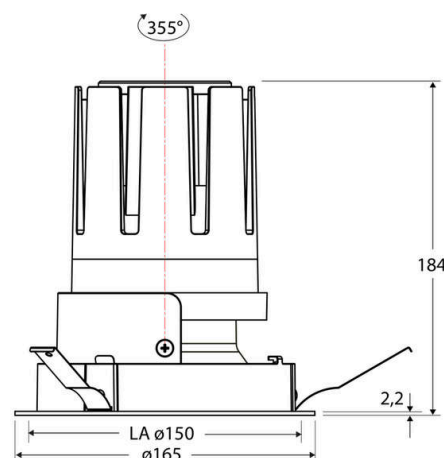

Technische Spezifikation (ETIM Klassenschlüssel: EC001744)

Schutzart (IP)	IP20	Mit Leuchtmittel	ja
Eingangsspannung [V]	220 - 240	Austausch-/Entnahmemöglichkeit (Lichtquelle)	Austausch durch eine Fachkraft (am Einsatzort)
Spannungsart	AC	Leuchtmittel	LED austauschbar
Eingangsspannung 2 [V]	180 - 250	Farbwiedergabeindex CRI (Bereich)	90-100
Spannungsart 2	DC	Blendbegrenzung (UGR)	19
Frequenz	50/60 Hz	Bildschirmarbeitsplatztauglich nach EN 12464-1	ja
Schutzklasse	II	Farbkonsistenz (McAdam-Ellipse)	SDCM2
Nennstrom [mA] – (min./max.)	1.050 - 1.050	Lichtausbeute [lm/W] (max.)	117
Form	rund	Konstant-Lichtstrom-Regelung	nein
Montageart	Einbau	Lichtaustritt	direkt
Montagerichtung	vertikal	Lichtstärke [cd] (Berechnung)	82469
Befestigungsart	Blattfeder	Lichtverteiler	Reflektor
Befestigungsmöglichkeit	integriert	Lichtverteilung	symmetrisch
Anzahl der Befestigungspunkte	3	Lichtfarbe	weiß
Außendurchmesser [mm]	165	Reflektor	hochglänzend
Höhe/Tiefe [mm]	184	Reflektorfarbe	schwarz
Einbaudurchmesser [mm] – (min./max.)	150 - 150	Ausstrahlungswinkel einstellbar	nein
Einbauhöhe/-tiefe [mm] – (min./max.)	187 - 187	Ausstrahlungswinkel	15
Max. Systemleistung [W]	38	Ausstrahlungswinkel (Bereich)	engstrahlend 11-20°
Systemleistung einstellbar	nein	Fassung	ohne
Systemleistung – Stufen [W]	38	Werkstoff des Gehäuses	Aluminium
Lichtstrom einstellbar	nein	Gehäusefarbe	weiß
Bemessungslichtstrom [lm]	4433	RAL-Nummer (ähnlich)	9003
Lichtstrom (min./max.)	4433 - 4433	Oberflächenschutz	pulverbeschichtet
Lichtstrom [lm] – werkseitig	4433	Oberfläche gebürstet	nein
Lichtstrom – Stufen (lm)	4433	Verstellbarkeit	drehbar und schwenkbar
Farbtemperatur einstellbar	nein	Schwenkbereich horizontal (Schwenkwinkel)	30
Farbtemperatur (min./max.)	3000 - 3000	Schwenkbereich vertikal (Drehwinkel)	355,0
Farbtemperatur [K] – werkseitig	3000	Werkstoff der Abdeckung	Kunststoff strukturiert
Farbtemperatur – Stufen [K]	3000		