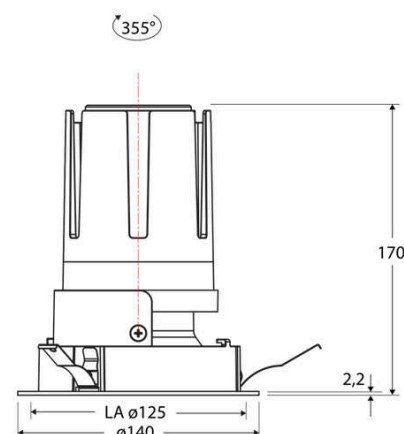

### Technische Spezifikation (ETIM Klassenschlüssel: EC001744)

Schutzart (IP)	IP20	Mit Leuchtmittel	ja
Eingangsspannung [V]	220 - 240	Austausch-/Entnahmemöglichkeit (Lichtquelle)	Austausch durch eine Fachkraft (am Einsatzort)
Spannungsart	AC	Leuchtmittel	LED austauschbar
Eingangsspannung 2 [V]	180 - 250	Farbwiedergabeindex CRI (Bereich)	90-100
Spannungsart 2	DC	Blendbegrenzung (UGR)	19
Frequenz	50/60 Hz	Bildschirmarbeitsplatztauglich nach EN 12464-1	ja
Schutzklasse	II	Farbkonsistenz (McAdam-Ellipse)	SDCM2
Nennstrom [mA] – (min./max.)	700 - 700	Lichtausbeute [lm/W] (max.)	123
Form	rund	Konstant-Lichtstrom-Regelung	nein
Montageart	Einbau	Lichtaustritt	direkt
Montagerichtung	vertikal	Lichtstärke [cd] (Berechnung)	4314
Befestigungsart	Blattfeder	Lichtverteiler	Reflektor
Befestigungsmöglichkeit	integriert	Lichtverteilung	symmetrisch
Anzahl der Befestigungspunkte	3	Lichtfarbe	weiß
Außendurchmesser [mm]	140	Reflektor	hochglänzend
Höhe/Tiefe [mm]	170	Reflektorfarbe	schwarz
Einbaudurchmesser [mm] – (min./max.)	125 - 125	Ausstrahlungswinkel einstellbar	nein
Einbauhöhe/-tiefe [mm] – (min./max.)	173 - 173	Ausstrahlungswinkel	55
Max. Systemleistung [W]	25	Ausstrahlungswinkel (Bereich)	breitstrahlend 41-80°
Systemleistung einstellbar	nein	Fassung	ohne
Systemleistung – Stufen [W]	25	Werkstoff des Gehäuses	Aluminium
Lichtstrom einstellbar	nein	Gehäusefarbe	weiß
Bemessungslichtstrom [lm]	3063	RAL-Nummer (ähnlich)	9003
Lichtstrom (min./max.)	3063 - 3063	Oberflächenschutz	pulverbeschichtet
Lichtstrom [lm] – werkseitig	3063	Oberfläche gebürstet	nein
Lichtstrom – Stufen (lm)	3063	Verstellbarkeit	drehbar
Farbtemperatur einstellbar	nein	Schwenkbereich vertikal (Drehwinkel)	355,0
Farbtemperatur (min./max.)	4000 - 4000	Werkstoff der Abdeckung	Kunststoff strukturiert
Farbtemperatur [K] – werkseitig	4000	Ballwurfsicher	nein
Farbtemperatur – Stufen [K]	4000		