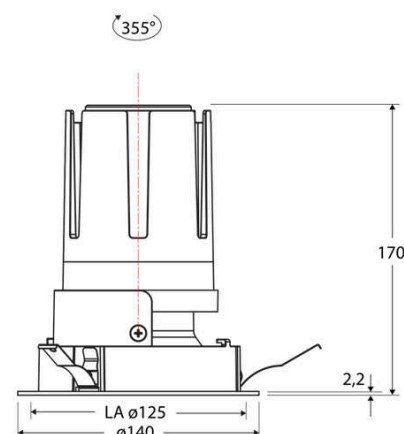

### Technische Spezifikation (ETIM Klassenschlüssel: EC001744)

Schutzart (IP)	IP20	Mit Leuchtmittel	ja
Eingangsspannung [V]	220 - 240	Austausch-/Entnahmemöglichkeit (Lichtquelle)	Austausch durch eine Fachkraft (am Einsatzort)
Spannungsart	AC	Leuchtmittel	LED austauschbar
Eingangsspannung 2 [V]	180 - 250	Farbwiedergabeindex CRI (Bereich)	90-100
Spannungsart 2	DC	Blendbegrenzung (UGR)	19
Frequenz	50/60 Hz	Bildschirmarbeitsplatztauglich nach EN 12464-1	ja
Schutzklasse	II	Farbkonsistenz (McAdam-Ellipse)	SDCM2
Nennstrom [mA] – (min./max.)	700 - 700	Lichtausbeute [lm/W] (max.)	123
Form	rund	Konstant-Lichtstrom-Regelung	nein
Montageart	Einbau	Lichtaustritt	direkt
Montagerichtung	vertikal	Lichtstärke [cd] (Berechnung)	8948
Befestigungsart	Blattfeder	Lichtverteiler	Reflektor
Befestigungsmöglichkeit	integriert	Lichtverteilung	symmetrisch
Anzahl der Befestigungspunkte	3	Lichtfarbe	weiß
Außendurchmesser [mm]	140	Reflektor	hochglänzend
Höhe/Tiefe [mm]	170	Reflektorfarbe	schwarz
Einbaudurchmesser [mm] – (min./max.)	125 - 125	Ausstrahlungswinkel einstellbar	nein
Einbauhöhe/-tiefe [mm] – (min./max.)	173 - 173	Ausstrahlungswinkel	38
Max. Systemleistung [W]	25	Ausstrahlungswinkel (Bereich)	mediumstrahlend 21-40°
Systemleistung einstellbar	nein	Fassung	ohne
Systemleistung – Stufen [W]	25	Werkstoff des Gehäuses	Aluminium
Lichtstrom einstellbar	nein	Gehäusefarbe	weiß
Bemessungslichtstrom [lm]	3063	RAL-Nummer (ähnlich)	9003
Lichtstrom (min./max.)	3063 - 3063	Oberflächenschutz	pulverbeschichtet
Lichtstrom [lm] – werkseitig	3063	Oberfläche gebürstet	nein
Lichtstrom – Stufen (lm)	3063	Verstellbarkeit	drehbar
Farbtemperatur einstellbar	nein	Schwenkbereich vertikal (Drehwinkel)	355,0
Farbtemperatur (min./max.)	4000 - 4000	Werkstoff der Abdeckung	Kunststoff strukturiert
Farbtemperatur [K] – werkseitig	4000	Ballwurfsicher	nein
Farbtemperatur – Stufen [K]	4000		