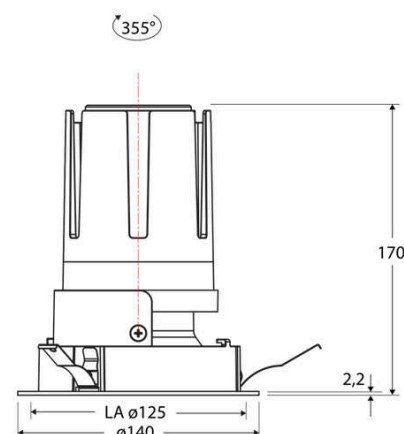

### Technische Spezifikation (ETIM Klassenschlüssel: EC001744)

Schutzart (IP)	IP20	Mit Leuchtmittel	ja
Eingangsspannung [V]	220 - 240	Austausch-/Entnahmemöglichkeit (Lichtquelle)	Austausch durch eine Fachkraft (am Einsatzort)
Spannungsart	AC	Leuchtmittel	LED austauschbar
Eingangsspannung 2 [V]	180 - 250	Farbwiedergabeindex CRI (Bereich)	90-100
Spannungsart 2	DC	Blendbegrenzung (UGR)	19
Frequenz	50/60 Hz	Bildschirmarbeitsplatztauglich nach EN 12464-1	ja
Schutzklasse	II	Farbkonsistenz (McAdam-Ellipse)	SDCM2
Nennstrom [mA] – (min./max.)	700 - 700	Lichtausbeute [lm/W] (max.)	123
Form	rund	Konstant-Lichtstrom-Regelung	nein
Montageart	Einbau	Lichtaustritt	direkt
Montagerichtung	vertikal	Lichtstärke [cd] (Berechnung)	22308
Befestigungsart	Blattfeder	Lichtverteiler	Reflektor
Befestigungsmöglichkeit	integriert	Lichtverteilung	symmetrisch
Anzahl der Befestigungspunkte	3	Lichtfarbe	weiß
Außendurchmesser [mm]	140	Reflektor	hochglänzend
Höhe/Tiefe [mm]	170	Reflektorfarbe	schwarz
Einbaudurchmesser [mm] – (min./max.)	125 - 125	Ausstrahlungswinkel einstellbar	nein
Einbauhöhe/-tiefe [mm] – (min./max.)	173 - 173	Ausstrahlungswinkel	24
Max. Systemleistung [W]	25	Ausstrahlungswinkel (Bereich)	mediumstrahlend 21-40°
Systemleistung einstellbar	nein	Fassung	ohne
Systemleistung – Stufen [W]	25	Werkstoff des Gehäuses	Aluminium
Lichtstrom einstellbar	nein	Gehäusefarbe	weiß
Bemessungslichtstrom [lm]	3063	RAL-Nummer (ähnlich)	9003
Lichtstrom (min./max.)	3063 - 3063	Oberflächenschutz	pulverbeschichtet
Lichtstrom [lm] – werkseitig	3063	Oberfläche gebürstet	nein
Lichtstrom – Stufen (lm)	3063	Verstellbarkeit	drehbar
Farbtemperatur einstellbar	nein	Schwenkbereich vertikal (Drehwinkel)	355,0
Farbtemperatur (min./max.)	4000 - 4000	Werkstoff der Abdeckung	Kunststoff strukturiert
Farbtemperatur [K] – werkseitig	4000	Ballwurfsicher	nein
Farbtemperatur – Stufen [K]	4000		