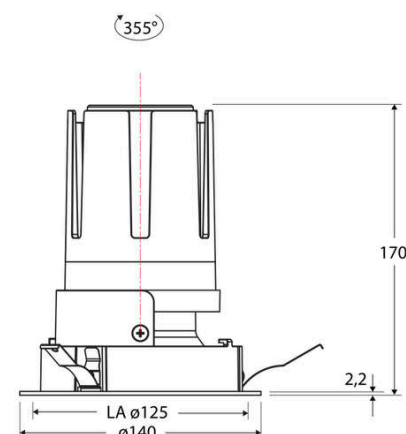

### Technische Spezifikation (ETIM Klassenschlüssel: EC001744)

Schutzart (IP)	IP20	Mit Leuchtmittel	ja
Eingangsspannung [V]	220 - 240	Austausch-/Entnahmemöglichkeit (Lichtquelle)	Austausch durch eine Fachkraft (am Einsatzort)
Spannungsart	AC	Leuchtmittel	LED austauschbar
Eingangsspannung 2 [V]	180 - 250	Farbwiedergabeindex CRI (Bereich)	90-100
Spannungsart 2	DC	Blendbegrenzung (UGR)	19
Frequenz	50/60 Hz	Bildschirmarbeitsplatztauglich nach EN 12464-1	ja
Schutzklasse	II	Farbkonsistenz (McAdam-Ellipse)	SDCM2
Nennstrom [mA] – (min./max.)	700 - 700	Lichtausbeute [lm/W] (max.)	123
Form	rund	Konstant-Lichtstrom-Regelung	nein
Montageart	Einbau	Lichtaustritt	direkt
Montagerichtung	vertikal	Lichtstärke [cd] (Berechnung)	56982
Befestigungsart	Blattfeder	Lichtverteiler	Reflektor
Befestigungsmöglichkeit	integriert	Lichtverteilung	symmetrisch
Anzahl der Befestigungspunkte	3	Lichtfarbe	weiß
Außendurchmesser [mm]	140	Reflektor	hochglänzend
Höhe/Tiefe [mm]	170	Reflektorfarbe	schwarz
Einbaudurchmesser [mm] – (min./max.)	125 - 125	Ausstrahlungswinkel einstellbar	nein
Einbauhöhe/-tiefe [mm] – (min./max.)	173 - 173	Ausstrahlungswinkel	15
Max. Systemleistung [W]	25	Ausstrahlungswinkel (Bereich)	engstrahlend 11-20°
Systemleistung einstellbar	nein	Fassung	ohne
Systemleistung – Stufen [W]	25	Werkstoff des Gehäuses	Aluminium
Lichtstrom einstellbar	nein	Gehäusefarbe	weiß
Bemessungslichtstrom [lm]	3063	RAL-Nummer (ähnlich)	9003
Lichtstrom (min./max.)	3063 - 3063	Oberflächenschutz	pulverbeschichtet
Lichtstrom [lm] – werkseitig	3063	Oberfläche gebürstet	nein
Lichtstrom – Stufen (lm)	3063	Verstellbarkeit	drehbar
Farbtemperatur einstellbar	nein	Schwenkbereich vertikal (Drehwinkel)	355,0
Farbtemperatur (min./max.)	4000 - 4000	Werkstoff der Abdeckung	Kunststoff strukturiert
Farbtemperatur [K] – werkseitig	4000	Ballwurfsicher	nein
Farbtemperatur – Stufen [K]	4000		