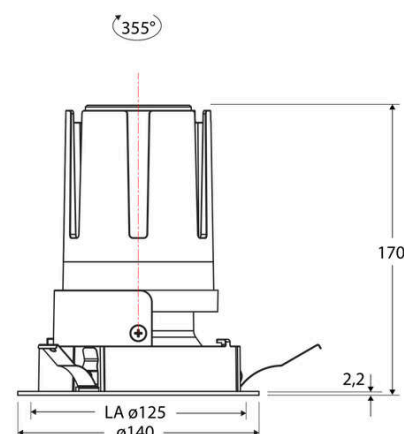

Technische Spezifikation (ETIM Klassenschlüssel: EC001744)

Schutzart (IP)	IP20	Mit Leuchtmittel	ja
Eingangsspannung [V]	220 - 240	Austausch-/Entnahmemöglichkeit (Lichtquelle)	Austausch durch eine Fachkraft (am Einsatzort)
Spannungsart	AC	Leuchtmittel	LED austauschbar
Eingangsspannung 2 [V]	180 - 250	Farbwiedergabeindex CRI (Bereich)	90-100
Spannungsart 2	DC	Blendbegrenzung (UGR)	19
Frequenz	50/60 Hz	Bildschirmarbeitsplatztauglich nach EN 12464-1	ja
Schutzklasse	II	Farbkonsistenz (McAdam-Ellipse)	SDCM2
Nennstrom [mA] – (min./max.)	700 - 700	Lichtausbeute [lm/W] (max.)	117
Form	rund	Konstant-Lichtstrom-Regelung	nein
Montageart	Einbau	Lichtaustritt	direkt
Montagerichtung	vertikal	Lichtstärke [cd] (Berechnung)	4109
Befestigungsart	Blattfeder	Lichtverteiler	Reflektor
Befestigungsmöglichkeit	integriert	Lichtverteilung	symmetrisch
Anzahl der Befestigungspunkte	3	Lichtfarbe	weiß
Außendurchmesser [mm]	140	Reflektor	hochglänzend
Höhe/Tiefe [mm]	170	Reflektorfarbe	schwarz
Einbaudurchmesser [mm] – (min./max.)	125 - 125	Ausstrahlungswinkel einstellbar	nein
Einbauhöhe/-tiefe [mm] – (min./max.)	173 - 173	Ausstrahlungswinkel	55
Max. Systemleistung [W]	25	Ausstrahlungswinkel (Bereich)	breitstrahlend 41-80°
Systemleistung einstellbar	nein	Fassung	ohne
Systemleistung – Stufen [W]	25	Werkstoff des Gehäuses	Aluminium
Lichtstrom einstellbar	nein	Gehäusefarbe	weiß
Bemessungslichtstrom [lm]	2917	RAL-Nummer (ähnlich)	9003
Lichtstrom (min./max.)	2917 - 2917	Oberflächenschutz	pulverbeschichtet
Lichtstrom [lm] – werkseitig	2917	Oberfläche gebürstet	nein
Lichtstrom – Stufen (lm)	2917	Verstellbarkeit	drehbar
Farbtemperatur einstellbar	nein	Schwenkbereich vertikal (Drehwinkel)	355,0
Farbtemperatur (min./max.)	3000 - 3000	Werkstoff der Abdeckung	Kunststoff strukturiert
Farbtemperatur [K] – werkseitig	3000	Ballwurfsicher	nein
Farbtemperatur – Stufen [K]	3000		