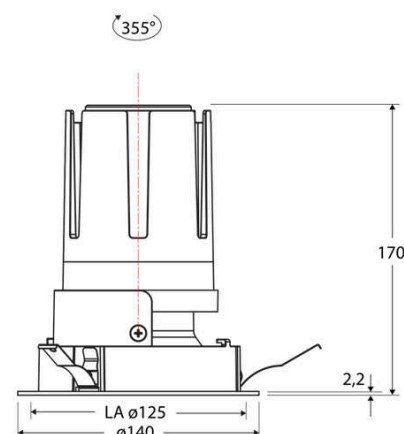

### Technische Spezifikation (ETIM Klassenschlüssel: EC001744)

Schutzart (IP)	IP20	Mit Leuchtmittel	ja
Eingangsspannung [V]	220 - 240	Austausch-/Entnahmemöglichkeit (Lichtquelle)	Austausch durch eine Fachkraft (am Einsatzort)
Spannungsart	AC	Leuchtmittel	LED austauschbar
Eingangsspannung 2 [V]	180 - 250	Farbwiedergabeindex CRI (Bereich)	90-100
Spannungsart 2	DC	Blendbegrenzung (UGR)	19
Frequenz	50/60 Hz	Bildschirmarbeitsplatztauglich nach EN 12464-1	ja
Schutzklasse	II	Farbkonsistenz (McAdam-Ellipse)	SDCM2
Nennstrom [mA] – (min./max.)	700 - 700	Lichtausbeute [lm/W] (max.)	117
Form	rund	Konstant-Lichtstrom-Regelung	nein
Montageart	Einbau	Lichtaustritt	direkt
Montagerichtung	vertikal	Lichtstärke [cd] (Berechnung)	4109
Befestigungsart	Blattfeder	Lichtverteiler	Reflektor
Befestigungsmöglichkeit	integriert	Lichtverteilung	symmetrisch
Anzahl der Befestigungspunkte	3	Lichtfarbe	weiß
Außendurchmesser [mm]	140	Reflektor	hochglänzend
Höhe/Tiefe [mm]	170	Reflektorfarbe	schwarz
Einbaudurchmesser [mm] – (min./max.)	125 - 125	Ausstrahlungswinkel einstellbar	nein
Einbauhöhe/-tiefe [mm] – (min./max.)	173 - 173	Ausstrahlungswinkel	55
Max. Systemleistung [W]	25	Ausstrahlungswinkel (Bereich)	breitstrahlend 41-80°
Systemleistung einstellbar	nein	Fassung	ohne
Systemleistung – Stufen [W]	25	Werkstoff des Gehäuses	Aluminium
Lichtstrom einstellbar	nein	Gehäusefarbe	weiß
Bemessungslichtstrom [lm]	2917	RAL-Nummer (ähnlich)	9003
Lichtstrom (min./max.)	2917 - 2917	Oberflächenschutz	pulverbeschichtet
Lichtstrom [lm] – werkseitig	2917	Oberfläche gebürstet	nein
Lichtstrom – Stufen (lm)	2917	Verstellbarkeit	drehbar
Farbtemperatur einstellbar	nein	Schwenkbereich vertikal (Drehwinkel)	355,0
Farbtemperatur (min./max.)	3000 - 3000	Werkstoff der Abdeckung	Kunststoff strukturiert
Farbtemperatur [K] – werkseitig	3000	Ballwurfsicher	nein
Farbtemperatur – Stufen [K]	3000		