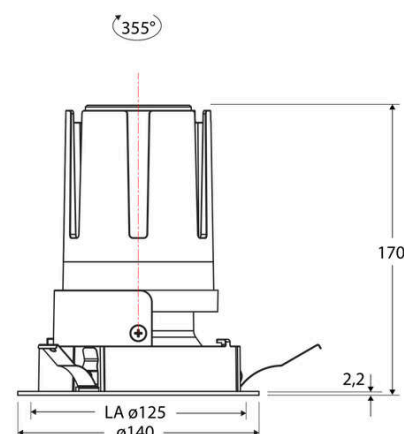

Technische Spezifikation (ETIM Klassenschlüssel: EC001744)

Schutzart (IP)	IP20	Mit Leuchtmittel	ja
Eingangsspannung [V]	220 - 240	Austausch-/Entnahmemöglichkeit (Lichtquelle)	Austausch durch eine Fachkraft (am Einsatzort)
Spannungsart	AC	Leuchtmittel	LED austauschbar
Eingangsspannung 2 [V]	180 - 250	Farbwiedergabeindex CRI (Bereich)	90-100
Spannungsart 2	DC	Blendbegrenzung (UGR)	19
Frequenz	50/60 Hz	Bildschirmarbeitsplatztauglich nach EN 12464-1	ja
Schutzklasse	II	Farbkonsistenz (McAdam-Ellipse)	SDCM2
Nennstrom [mA] – (min./max.)	700 - 700	Lichtausbeute [lm/W] (max.)	117
Form	rund	Konstant-Lichtstrom-Regelung	nein
Montageart	Einbau	Lichtaustritt	direkt
Montagerichtung	vertikal	Lichtstärke [cd] (Berechnung)	8521
Befestigungsart	Blattfeder	Lichtverteiler	Reflektor
Befestigungsmöglichkeit	integriert	Lichtverteilung	symmetrisch
Anzahl der Befestigungspunkte	3	Lichtfarbe	weiß
Außendurchmesser [mm]	140	Reflektor	hochglänzend
Höhe/Tiefe [mm]	170	Reflektorfarbe	schwarz
Einbaudurchmesser [mm] – (min./max.)	125 - 125	Ausstrahlungswinkel einstellbar	nein
Einbauhöhe/-tiefe [mm] – (min./max.)	173 - 173	Ausstrahlungswinkel	38
Max. Systemleistung [W]	25	Ausstrahlungswinkel (Bereich)	mediumstrahlend 21-40°
Systemleistung einstellbar	nein	Fassung	ohne
Systemleistung – Stufen [W]	25	Werkstoff des Gehäuses	Aluminium
Lichtstrom einstellbar	nein	Gehäusefarbe	weiß
Bemessungslichtstrom [lm]	2917	RAL-Nummer (ähnlich)	9003
Lichtstrom (min./max.)	2917 - 2917	Oberflächenschutz	pulverbeschichtet
Lichtstrom [lm] – werkseitig	2917	Oberfläche gebürstet	nein
Lichtstrom – Stufen (lm)	2917	Verstellbarkeit	drehbar
Farbtemperatur einstellbar	nein	Schwenkbereich vertikal (Drehwinkel)	355,0
Farbtemperatur (min./max.)	3000 - 3000	Werkstoff der Abdeckung	Kunststoff strukturiert
Farbtemperatur [K] – werkseitig	3000	Ballwurfsicher	nein
Farbtemperatur – Stufen [K]	3000		