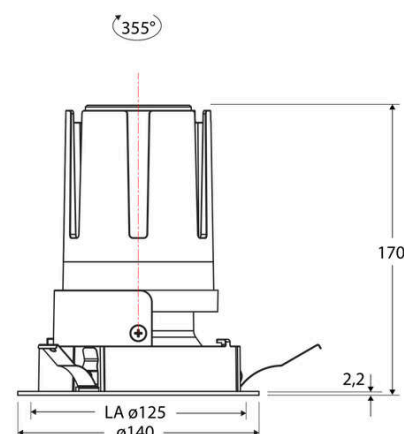

Technische Spezifikation (ETIM Klassenschlüssel: EC001744)

Schutzart (IP)	IP20	Mit Leuchtmittel	ja
Eingangsspannung [V]	220 - 240	Austausch-/Entnahmemöglichkeit (Lichtquelle)	Austausch durch eine Fachkraft (am Einsatzort)
Spannungsart	AC	Leuchtmittel	LED austauschbar
Eingangsspannung 2 [V]	180 - 250	Farbwiedergabeindex CRI (Bereich)	90-100
Spannungsart 2	DC	Blendbegrenzung (UGR)	19
Frequenz	50/60 Hz	Bildschirmarbeitsplatztauglich nach EN 12464-1	ja
Schutzklasse	II	Farbkonsistenz (McAdam-Ellipse)	SDCM2
Nennstrom [mA] – (min./max.)	700 - 700	Lichtausbeute [lm/W] (max.)	117
Form	rund	Konstant-Lichtstrom-Regelung	nein
Montageart	Einbau	Lichtaustritt	direkt
Montagerichtung	vertikal	Lichtstärke [cd] (Berechnung)	21245
Befestigungsart	Blattfeder	Lichtverteiler	Reflektor
Befestigungsmöglichkeit	integriert	Lichtverteilung	symmetrisch
Anzahl der Befestigungspunkte	3	Lichtfarbe	weiß
Außendurchmesser [mm]	140	Reflektor	hochglänzend
Höhe/Tiefe [mm]	170	Reflektorfarbe	schwarz
Einbaudurchmesser [mm] – (min./max.)	125 - 125	Ausstrahlungswinkel einstellbar	nein
Einbauhöhe/-tiefe [mm] – (min./max.)	173 - 173	Ausstrahlungswinkel	24
Max. Systemleistung [W]	25	Ausstrahlungswinkel (Bereich)	mediumstrahlend 21-40°
Systemleistung einstellbar	nein	Fassung	ohne
Systemleistung – Stufen [W]	25	Werkstoff des Gehäuses	Aluminium
Lichtstrom einstellbar	nein	Gehäusefarbe	weiß
Bemessungslichtstrom [lm]	2917	RAL-Nummer (ähnlich)	9003
Lichtstrom (min./max.)	2917 - 2917	Oberflächenschutz	pulverbeschichtet
Lichtstrom [lm] – werkseitig	2917	Oberfläche gebürstet	nein
Lichtstrom – Stufen (lm)	2917	Verstellbarkeit	drehbar
Farbtemperatur einstellbar	nein	Schwenkbereich vertikal (Drehwinkel)	355,0
Farbtemperatur (min./max.)	3000 - 3000	Werkstoff der Abdeckung	Kunststoff strukturiert
Farbtemperatur [K] – werkseitig	3000	Ballwurfsicher	nein
Farbtemperatur – Stufen [K]	3000		