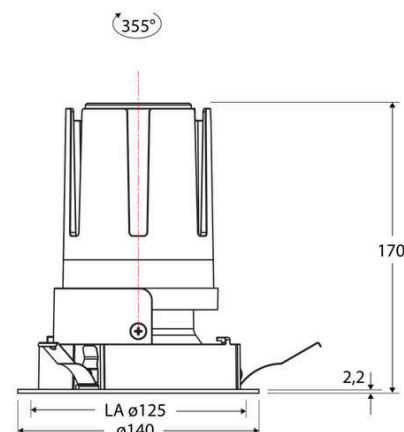

### Technische Spezifikation (ETIM Klassenschlüssel: EC001744)

Schutzart (IP)	IP20	Mit Leuchtmittel	ja
Eingangsspannung [V]	220 - 240	Austausch-/Entnahmemöglichkeit (Lichtquelle)	Austausch durch eine Fachkraft (am Einsatzort)
Spannungsart	AC	Leuchtmittel	LED austauschbar
Eingangsspannung 2 [V]	180 - 250	Farbwiedergabeindex CRI (Bereich)	90-100
Spannungsart 2	DC	Blendbegrenzung (UGR)	19
Frequenz	50/60 Hz	Bildschirmarbeitsplatztauglich nach EN 12464-1	ja
Schutzklasse	II	Farbkonsistenz (McAdam-Ellipse)	SDCM2
Nennstrom [mA] – (min./max.)	700 - 700	Lichtausbeute [lm/W] (max.)	117
Form	rund	Konstant-Lichtstrom-Regelung	nein
Montageart	Einbau	Lichtaustritt	direkt
Montagerichtung	vertikal	Lichtstärke [cd] (Berechnung)	54266
Befestigungsart	Blattfeder	Lichtverteiler	Reflektor
Befestigungsmöglichkeit	integriert	Lichtverteilung	symmetrisch
Anzahl der Befestigungspunkte	3	Lichtfarbe	weiß
Außendurchmesser [mm]	140	Reflektor	hochglänzend
Höhe/Tiefe [mm]	170	Reflektorfarbe	schwarz
Einbaudurchmesser [mm] – (min./max.)	125 - 125	Ausstrahlungswinkel einstellbar	nein
Einbauhöhe/-tiefe [mm] – (min./max.)	173 - 173	Ausstrahlungswinkel	15
Max. Systemleistung [W]	25	Ausstrahlungswinkel (Bereich)	engstrahlend 11-20°
Systemleistung einstellbar	nein	Fassung	ohne
Systemleistung – Stufen [W]	25	Werkstoff des Gehäuses	Aluminium
Lichtstrom einstellbar	nein	Gehäusefarbe	weiß
Bemessungslichtstrom [lm]	2917	RAL-Nummer (ähnlich)	9003
Lichtstrom (min./max.)	2917 - 2917	Oberflächenschutz	pulverbeschichtet
Lichtstrom [lm] – werkseitig	2917	Oberfläche gebürstet	nein
Lichtstrom – Stufen (lm)	2917	Verstellbarkeit	drehbar
Farbtemperatur einstellbar	nein	Schwenkbereich vertikal (Drehwinkel)	355,0
Farbtemperatur (min./max.)	3000 - 3000	Werkstoff der Abdeckung	Kunststoff strukturiert
Farbtemperatur [K] – werkseitig	3000	Ballwurfsicher	nein
Farbtemperatur – Stufen [K]	3000		