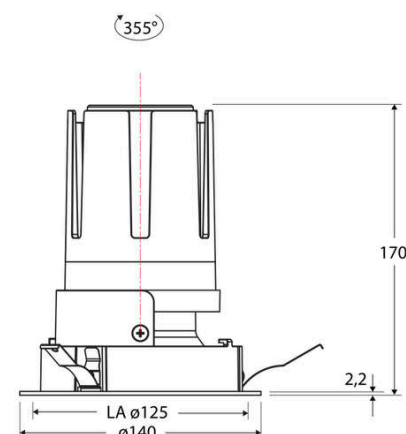

Technische Spezifikation (ETIM Klassenschlüssel: EC001744)

Schutzart (IP)	IP20	Mit Leuchtmittel	ja
Eingangsspannung [V]	220 - 240	Austausch-/Entnahmemöglichkeit (Lichtquelle)	Austausch durch eine Fachkraft (am Einsatzort)
Spannungsart	AC	Leuchtmittel	LED austauschbar
Eingangsspannung 2 [V]	180 - 250	Farbwiedergabeindex CRI (Bereich)	90-100
Spannungsart 2	DC	Blendbegrenzung (UGR)	19
Frequenz	50/60 Hz	Bildschirmarbeitsplatztauglich nach EN 12464-1	ja
Schutzklasse	II	Farbkonsistenz (McAdam-Ellipse)	SDCM2
Nennstrom [mA] – (min./max.)	700 - 700	Lichtausbeute [lm/W] (max.)	117
Form	rund	Konstant-Lichtstrom-Regelung	nein
Montageart	Einbau	Lichtaustritt	direkt
Montagerichtung	vertikal	Lichtstärke [cd] (Berechnung)	54266
Befestigungsart	Blattfeder	Lichtverteiler	Reflektor
Befestigungsmöglichkeit	integriert	Lichtverteilung	symmetrisch
Anzahl der Befestigungspunkte	3	Lichtfarbe	weiß
Außendurchmesser [mm]	140	Reflektor	hochglänzend
Höhe/Tiefe [mm]	170	Reflektorfarbe	schwarz
Einbaudurchmesser [mm] – (min./max.)	125 - 125	Ausstrahlungswinkel einstellbar	nein
Einbauhöhe/-tiefe [mm] – (min./max.)	173 - 173	Ausstrahlungswinkel	15
Max. Systemleistung [W]	25	Ausstrahlungswinkel (Bereich)	engstrahlend 11-20°
Systemleistung einstellbar	nein	Fassung	ohne
Systemleistung – Stufen [W]	25	Werkstoff des Gehäuses	Aluminium
Lichtstrom einstellbar	nein	Gehäusefarbe	weiß
Bemessungslichtstrom [lm]	2917	RAL-Nummer (ähnlich)	9003
Lichtstrom (min./max.)	2917 - 2917	Oberflächenschutz	pulverbeschichtet
Lichtstrom [lm] – werkseitig	2917	Oberfläche gebürstet	nein
Lichtstrom – Stufen (lm)	2917	Verstellbarkeit	drehbar
Farbtemperatur einstellbar	nein	Schwenkbereich vertikal (Drehwinkel)	355,0
Farbtemperatur (min./max.)	3000 - 3000	Werkstoff der Abdeckung	Kunststoff strukturiert
Farbtemperatur [K] – werkseitig	3000	Ballwurfsicher	nein
Farbtemperatur – Stufen [K]	3000		