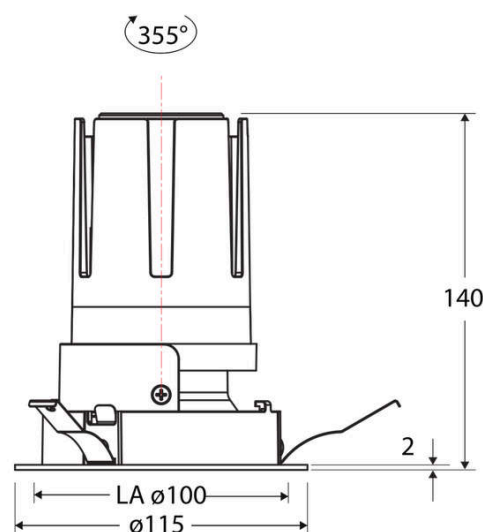

Technische Spezifikation (ETIM Klassenschlüssel: EC001744)

Schutzart (IP)	IP20	Farbtemperatur – Stufen [K]	4000
Eingangsspannung [V]	220 - 240	Mit Leuchtmittel	ja
Spannungsart	AC	Austausch-/Entnahmemöglichkeit (Lichtquelle)	Austausch durch eine Fachkraft (am Einsatzort)
Eingangsspannung 2 [V]	180 - 250	Leuchtmittel	LED austauschbar
Spannungsart 2	DC	Farbwiedergabeindex CRI (Bereich)	90-100
Frequenz	50/60 Hz	Blendbegrenzung (UGR)	19
Schutzklasse	II	Bildschirmarbeitsplatztauglich nach EN 12464-1	ja
Nennstrom [mA] – (min./max.)	500 - 500	Farbkonsistenz (McAdam-Ellipse)	SDCM2
Form	rund	Lichtausbeute [lm/W] (max.)	123
Montageart	Einbau	Konstant-Lichtstrom-Regelung	nein
Montagerichtung	vertikal	Lichtaustritt	direkt
Befestigungsart	Blattfeder	Lichtstärke [cd] (Berechnung)	41021
Befestigungsmöglichkeit	integriert	Lichtverteiler	Reflektor
Anzahl der Befestigungspunkte	3	Lichtverteilung	symmetrisch
Außendurchmesser [mm]	115	Lichtfarbe	weiß
Höhe/Tiefe [mm]	140	Reflektor	hochglänzend
Einbaudurchmesser [mm] – (min./max.)	100 - 100	Reflektorfarbe	schwarz
Einbauhöhe/-tiefe [mm] – (min./max.)	143 - 143	Ausstrahlungswinkel einstellbar	nein
Max. Systemleistung [W]	18	Ausstrahlungswinkel	15
Systemleistung einstellbar	nein	Ausstrahlungswinkel (Bereich)	engstrahlend 11-20°
Systemleistung [W] – werkseitig	18	Fassung	ohne
Systemleistung – Stufen [W]	18	Werkstoff des Gehäuses	Aluminium
Lichtstrom einstellbar	nein	Gehäusefarbe	weiß
Bemessungslichtstrom [lm]	2205	RAL-Nummer (ähnlich)	9003
Lichtstrom (min./max.)	2205 - 2205	Oberflächenschutz	pulverbeschichtet
Lichtstrom [lm] – werkseitig	2205	Oberfläche gebürstet	nein
Lichtstrom – Stufen (lm)	2205	Verstellbarkeit	drehbar
Farbtemperatur einstellbar	nein	Schwenkbereich vertikal (Drehwinkel)	355,0
Farbtemperatur (min./max.)	4000 - 4000	Werkstoff der Abdeckung	Kunststoff strukturiert
Farbtemperatur [K] – werkseitig	4000		