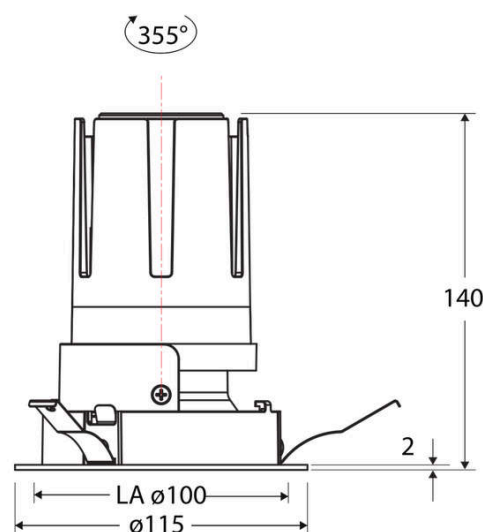

Technische Spezifikation (ETIM Klassenschlüssel: EC001744)

Schutzart (IP)	IP20	Farbtemperatur – Stufen [K]	3000
Eingangsspannung [V]	220 - 240	Mit Leuchtmittel	ja
Spannungsart	AC	Austausch-/Entnahmemöglichkeit (Lichtquelle)	Austausch durch eine Fachkraft (am Einsatzort)
Eingangsspannung 2 [V]	180 - 250	Leuchtmittel	LED austauschbar
Spannungsart 2	DC	Farbwiedergabeindex CRI (Bereich)	90-100
Frequenz	50/60 Hz	Blendbegrenzung (UGR)	19
Schutzklasse	II	Bildschirmarbeitsplatztauglich nach EN 12464-1	ja
Nennstrom [mA] – (min./max.)	500 - 500	Farbkonsistenz (McAdam-Ellipse)	SDCM2
Form	rund	Lichtausbeute [lm/W] (max.)	117
Montageart	Einbau	Konstant-Lichtstrom-Regelung	nein
Montagerichtung	vertikal	Lichtaustritt	direkt
Befestigungsart	Blattfeder	Lichtstärke [cd] (Berechnung)	2958
Befestigungsmöglichkeit	integriert	Lichtverteiler	Reflektor
Anzahl der Befestigungspunkte	3	Lichtverteilung	symmetrisch
Außendurchmesser [mm]	115	Lichtfarbe	weiß
Höhe/Tiefe [mm]	140	Reflektor	hochglänzend
Einbaudurchmesser [mm] – (min./max.)	100 - 100	Reflektorfarbe	schwarz
Einbauhöhe/-tiefe [mm] – (min./max.)	143 - 143	Ausstrahlungswinkel einstellbar	nein
Max. Systemleistung [W]	18	Ausstrahlungswinkel	55
Systemleistung einstellbar	nein	Ausstrahlungswinkel (Bereich)	breitstrahlend 41-80°
Systemleistung [W] – werkseitig	18	Fassung	ohne
Systemleistung – Stufen [W]	18	Werkstoff des Gehäuses	Aluminium
Lichtstrom einstellbar	nein	Gehäusefarbe	weiß
Bemessungslichtstrom [lm]	2100	RAL-Nummer (ähnlich)	9003
Lichtstrom (min./max.)	2100 - 2100	Oberflächenschutz	pulverbeschichtet
Lichtstrom [lm] – werkseitig	2100	Oberfläche gebürstet	nein
Lichtstrom – Stufen (lm)	2100	Verstellbarkeit	drehbar
Farbtemperatur einstellbar	nein	Schwenkbereich vertikal (Drehwinkel)	355,0
Farbtemperatur (min./max.)	3000 - 3000	Werkstoff der Abdeckung	Kunststoff strukturiert
Farbtemperatur [K] – werkseitig	3000		