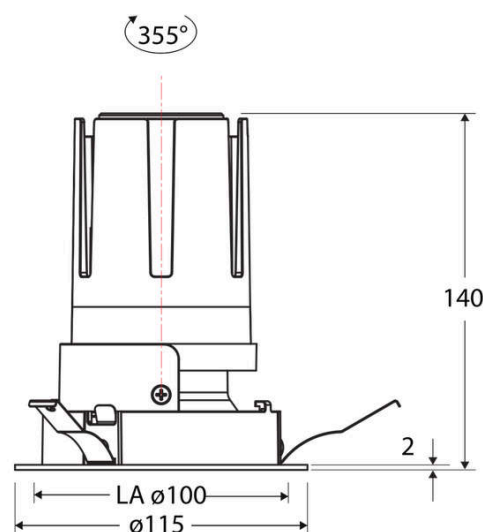

Technische Spezifikation (ETIM Klassenschlüssel: EC001744)

Schutzart (IP)	IP20	Farbtemperatur – Stufen [K]	3000
Eingangsspannung [V]	220 - 240	Mit Leuchtmittel	ja
Spannungsart	AC	Austausch-/Entnahmemöglichkeit (Lichtquelle)	Austausch durch eine Fachkraft (am Einsatzort)
Eingangsspannung 2 [V]	180 - 250	Leuchtmittel	LED austauschbar
Spannungsart 2	DC	Farbwiedergabeindex CRI (Bereich)	90-100
Frequenz	50/60 Hz	Blendbegrenzung (UGR)	19
Schutzklasse	II	Bildschirmarbeitsplatztauglich nach EN 12464-1	ja
Nennstrom [mA] – (min./max.)	500 - 500	Farbkonsistenz (McAdam-Ellipse)	SDCM2
Form	rund	Lichtausbeute [lm/W] (max.)	117
Montageart	Einbau	Konstant-Lichtstrom-Regelung	nein
Montagerichtung	vertikal	Lichtaustritt	direkt
Befestigungsart	Blattfeder	Lichtstärke [cd] (Berechnung)	6135
Befestigungsmöglichkeit	integriert	Lichtverteiler	Reflektor
Anzahl der Befestigungspunkte	3	Lichtverteilung	symmetrisch
Außendurchmesser [mm]	115	Lichtfarbe	weiß
Höhe/Tiefe [mm]	140	Reflektor	hochglänzend
Einbaudurchmesser [mm] – (min./max.)	100 - 100	Reflektorfarbe	schwarz
Einbauhöhe/-tiefe [mm] – (min./max.)	143 - 143	Ausstrahlungswinkel einstellbar	nein
Max. Systemleistung [W]	18	Ausstrahlungswinkel	38
Systemleistung einstellbar	nein	Ausstrahlungswinkel (Bereich)	mediumstrahlend 21-40°
Systemleistung [W] – werkseitig	18	Fassung	ohne
Systemleistung – Stufen [W]	18	Werkstoff des Gehäuses	Aluminium
Lichtstrom einstellbar	nein	Gehäusefarbe	weiß
Bemessungslichtstrom [lm]	2100	RAL-Nummer (ähnlich)	9003
Lichtstrom (min./max.)	2100 - 2100	Oberflächenschutz	pulverbeschichtet
Lichtstrom [lm] – werkseitig	2100	Oberfläche gebürstet	nein
Lichtstrom – Stufen (lm)	2100	Verstellbarkeit	drehbar
Farbtemperatur einstellbar	nein	Schwenkbereich vertikal (Drehwinkel)	355,0
Farbtemperatur (min./max.)	3000 - 3000	Werkstoff der Abdeckung	Kunststoff strukturiert
Farbtemperatur [K] – werkseitig	3000		