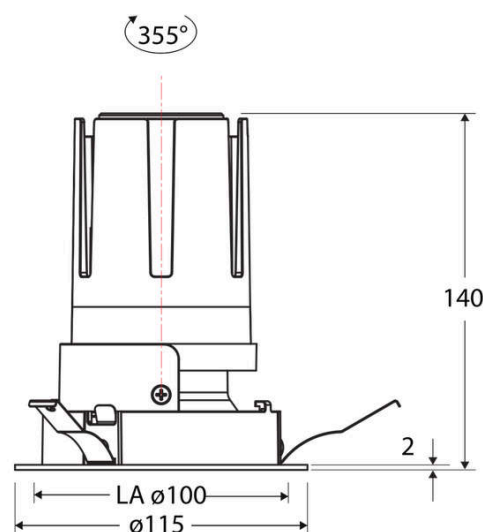

Technische Spezifikation (ETIM Klassenschlüssel: EC001744)

Schutzart (IP)	IP20	Farbtemperatur – Stufen [K]	3000
Eingangsspannung [V]	220 - 240	Mit Leuchtmittel	ja
Spannungsart	AC	Austausch-/Entnahmemöglichkeit (Lichtquelle)	Austausch durch eine Fachkraft (am Einsatzort)
Eingangsspannung 2 [V]	180 - 250	Leuchtmittel	LED austauschbar
Spannungsart 2	DC	Farbwiedergabeindex CRI (Bereich)	90-100
Frequenz	50/60 Hz	Blendbegrenzung (UGR)	19
Schutzklasse	II	Bildschirmarbeitsplatztauglich nach EN 12464-1	ja
Nennstrom [mA] – (min./max.)	500 - 500	Farbkonsistenz (McAdam-Ellipse)	SDCM2
Form	rund	Lichtausbeute [lm/W] (max.)	117
Montageart	Einbau	Konstant-Lichtstrom-Regelung	nein
Montagerichtung	vertikal	Lichtaustritt	direkt
Befestigungsart	Blattfeder	Lichtstärke [cd] (Berechnung)	39067
Befestigungsmöglichkeit	integriert	Lichtverteiler	Reflektor
Anzahl der Befestigungspunkte	3	Lichtverteilung	symmetrisch
Außendurchmesser [mm]	115	Lichtfarbe	weiß
Höhe/Tiefe [mm]	140	Reflektor	hochglänzend
Einbaudurchmesser [mm] – (min./max.)	100 - 100	Reflektorfarbe	schwarz
Einbauhöhe/-tiefe [mm] – (min./max.)	143 - 143	Ausstrahlungswinkel einstellbar	nein
Max. Systemleistung [W]	18	Ausstrahlungswinkel	15
Systemleistung einstellbar	nein	Ausstrahlungswinkel (Bereich)	engstrahlend 11-20°
Systemleistung [W] – werkseitig	18	Fassung	ohne
Systemleistung – Stufen [W]	18	Werkstoff des Gehäuses	Aluminium
Lichtstrom einstellbar	nein	Gehäusefarbe	weiß
Bemessungslichtstrom [lm]	2100	RAL-Nummer (ähnlich)	9003
Lichtstrom (min./max.)	2100 - 2100	Oberflächenschutz	pulverbeschichtet
Lichtstrom [lm] – werkseitig	2100	Oberfläche gebürstet	nein
Lichtstrom – Stufen (lm)	2100	Verstellbarkeit	drehbar
Farbtemperatur einstellbar	nein	Schwenkbereich vertikal (Drehwinkel)	355,0
Farbtemperatur (min./max.)	3000 - 3000	Werkstoff der Abdeckung	Kunststoff strukturiert
Farbtemperatur [K] – werkseitig	3000		