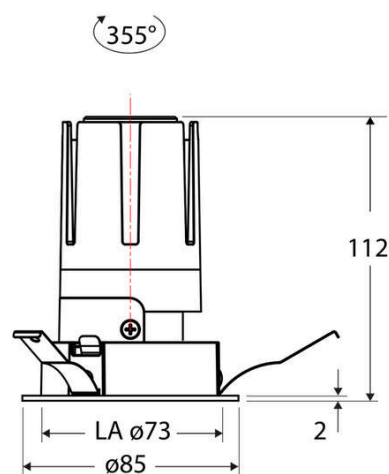

Technische Spezifikation (ETIM Klassenschlüssel: EC001744)

Schutzart (IP)	IP20	Farbtemperatur – Stufen [K]	4000
Eingangsspannung [V]	220 - 240	Mit Leuchtmittel	ja
Spannungsart	AC	Austausch-/Entnahmemöglichkeit (Lichtquelle)	Austausch durch eine Fachkraft (am Einsatzort)
Eingangsspannung 2 [V]	180 - 250	Leuchtmittel	LED austauschbar
Spannungsart 2	DC	Farbwiedergabeindex CRI (Bereich)	90-100
Frequenz	50/60 Hz	Blendbegrenzung (UGR)	19
Schutzklasse	II	Bildschirmarbeitsplatztauglich nach EN 12464-1	ja
Nennstrom [mA] – (min./max.)	350 - 350	Farbkonsistenz (McAdam-Ellipse)	SDCM2
Form	rund	Lichtausbeute [lm/W] (max.)	123
Montageart	Einbau	Konstant-Lichtstrom-Regelung	nein
Montagerichtung	vertikal	Lichtaustritt	direkt
Befestigungsart	Blattfeder	Lichtstärke [cd] (Berechnung)	4654
Befestigungsmöglichkeit	integriert	Lichtverteiler	Reflektor
Anzahl der Befestigungspunkte	3	Lichtverteilung	symmetrisch
Außendurchmesser [mm]	85	Lichtfarbe	weiß
Höhe/Tiefe [mm]	112	Reflektor	hochglänzend
Einbaudurchmesser [mm] – (min./max.)	73 - 73	Reflektorfarbe	schwarz
Einbauhöhe/-tiefe [mm] – (min./max.)	115 - 115	Ausstrahlungswinkel einstellbar	nein
Max. Systemleistung [W]	13	Ausstrahlungswinkel	38
Systemleistung einstellbar	nein	Ausstrahlungswinkel (Bereich)	mediumstrahlend 21-40°
Systemleistung [W] – werkseitig	13	Fassung	ohne
Systemleistung – Stufen [W]	13	Werkstoff des Gehäuses	Aluminium
Lichtstrom einstellbar	nein	Gehäusefarbe	weiß
Bemessungslichtstrom [lm]	1593	RAL-Nummer (ähnlich)	9003
Lichtstrom (min./max.)	1593 - 1593	Oberflächenschutz	pulverbeschichtet
Lichtstrom [lm] – werkseitig	1593	Oberfläche gebürstet	nein
Lichtstrom – Stufen (lm)	1593	Verstellbarkeit	drehbar
Farbtemperatur einstellbar	nein	Schwenkbereich vertikal (Drehwinkel)	355,0
Farbtemperatur (min./max.)	4000 - 4000	Werkstoff der Abdeckung	Kunststoff strukturiert
Farbtemperatur [K] – werkseitig	4000		