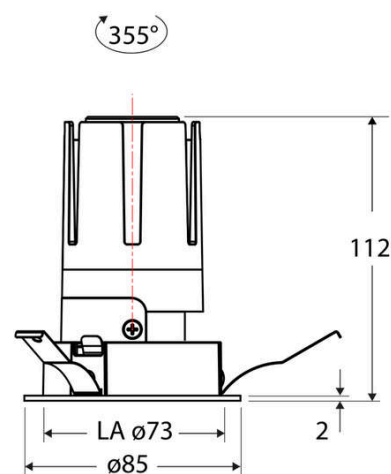

Technische Spezifikation (ETIM Klassenschlüssel: EC001744)

Schutzart (IP)	IP20	Farbtemperatur – Stufen [K]	4000
Eingangsspannung [V]	220 - 240	Mit Leuchtmittel	ja
Spannungsart	AC	Austausch-/Entnahmemöglichkeit (Lichtquelle)	Austausch durch eine Fachkraft (am Einsatzort)
Eingangsspannung 2 [V]	180 - 250	Leuchtmittel	LED austauschbar
Spannungsart 2	DC	Farbwiedergabeindex CRI (Bereich)	90-100
Frequenz	50/60 Hz	Blendbegrenzung (UGR)	19
Schutzklasse	II	Bildschirmarbeitsplatztauglich nach EN 12464-1	ja
Nennstrom [mA] – (min./max.)	350 - 350	Farbkonsistenz (McAdam-Ellipse)	SDCM2
Form	rund	Lichtausbeute [lm/W] (max.)	123
Montageart	Einbau	Konstant-Lichtstrom-Regelung	nein
Montagerichtung	vertikal	Lichtaustritt	direkt
Befestigungsart	Blattfeder	Lichtstärke [cd] (Berechnung)	29635
Befestigungsmöglichkeit	integriert	Lichtverteiler	Reflektor
Anzahl der Befestigungspunkte	3	Lichtverteilung	symmetrisch
Außendurchmesser [mm]	85	Lichtfarbe	weiß
Höhe/Tiefe [mm]	112	Reflektor	hochglänzend
Einbaudurchmesser [mm] – (min./max.)	73 - 73	Reflektorfarbe	schwarz
Einbauhöhe/-tiefe [mm] – (min./max.)	115 - 115	Ausstrahlungswinkel einstellbar	nein
Max. Systemleistung [W]	13	Ausstrahlungswinkel	15
Systemleistung einstellbar	nein	Ausstrahlungswinkel (Bereich)	engstrahlend 11-20°
Systemleistung [W] – werkseitig	13	Fassung	ohne
Systemleistung – Stufen [W]	13	Werkstoff des Gehäuses	Aluminium
Lichtstrom einstellbar	nein	Gehäusefarbe	weiß
Bemessungslichtstrom [lm]	1593	RAL-Nummer (ähnlich)	9003
Lichtstrom (min./max.)	1593 - 1593	Oberflächenschutz	pulverbeschichtet
Lichtstrom [lm] – werkseitig	1593	Oberfläche gebürstet	nein
Lichtstrom – Stufen (lm)	1593	Verstellbarkeit	drehbar
Farbtemperatur einstellbar	nein	Schwenkbereich vertikal (Drehwinkel)	355,0
Farbtemperatur (min./max.)	4000 - 4000	Werkstoff der Abdeckung	Kunststoff strukturiert
Farbtemperatur [K] – werkseitig	4000		